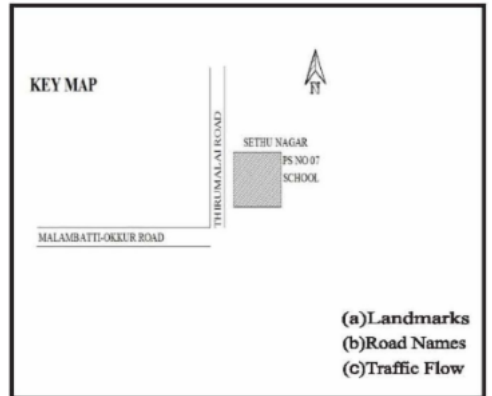

Key MAP View