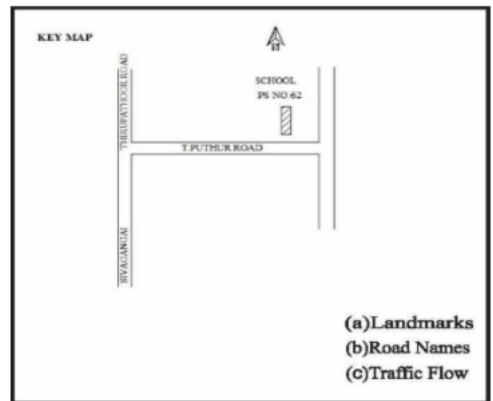

Key MAP View