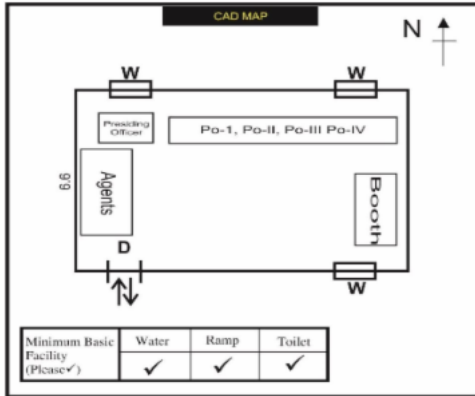

Google Map View

Polling Station Building Front View

Polling Station Front View

Cad View

Key MAP View

1 பெயர் : அழகு முத்து - தந்தையின் பெயர்: ஜெயபால் - வீட்டு எண் : 1 வயது : 58 பாலினம் : ஆண்	AXA0288787 Photo is available	2 பெயர் : தர்மர் - தந்தையின் பெயர்: முனியன் - வீட்டு எண் : 1 வயது : 56 பாலினம் : ஆண்	AXA0763482 Photo is available	3 பெயர் : அமுதகண்ணன் - தந்தையின் பெயர்: சிங்கராஜ் - வீட்டு எண் : 1 வயது : 50 பாலினம் : ஆண்	AXA0288738 Photo is available
4 பெயர் : சண்முகம் - தந்தையின் பெயர்: மாரிமுத்து - வீட்டு எண் : 1 வயது : 41 பாலினம் : ஆண்	AXA0288746 Photo is available	5 பெயர் : சேதுராணி - கணவர் பெயர்: முனியாண்டி - வீட்டு எண் : 1 வயது : 41 பாலினம் : பெண்	AXA0288753 Photo is available	6 பெயர் : அரவிந்தன் - தந்தையின் பெயர்: ஜெயமணி - வீட்டு எண் : 1 வயது : 27 பாலினம் : ஆண்	AXA1366178 Photo is available
7 பெயர் : முத்துலட்சுமி - கணவர் பெயர்: சோணை - வீட்டு எண் : 1-2 வயது : 39 பாலினம் : பெண்	AXA0863829 Photo is available	8 பெயர் : நாகவள்ளி கணவர் பெயர்: தர்மலிங்கம் வீட்டு எண் : 1/61 வயது : 34 பாலினம் : பெண்	AXA2611770 Photo is available	9 பெயர் : அருண் பாண்டியன் - தந்தையின் பெயர்: காசிநாததுரை - வீட்டு எண் : 1-68 வயது : 29 பாலினம் : ஆண்	AXA1315001 Photo is available
10 பெயர் : ரம்யா கணவர் பெயர்: இந்திராணி வீட்டு எண் : 1/81 வயது : 26 பாலினம் : பெண்	AXA2424331 Photo is available	11 பெயர் : ஜெயமணி - தந்தையின் பெயர்: வேலுச்சாமி - வீட்டு எண் : 1-85 வயது : 60 பாலினம் : ஆண்	AXA0017012 Photo is available	12 பெயர் : சண்முக பாண்டி - கணவர் பெயர்: ஜெயமணி - வீட்டு எண் : 1-85 வயது : 50 பாலினம் : பெண்	AXA0017079 Photo is available
13 பெயர் : சரவணன் தந்தையின் பெயர்: கண்ணன் வீட்டு எண் : 1/88 வயது : 27 பாலினம் : ஆண்	AXA2424323 Photo is available	14 பெயர் : உமாமகேஸ்வரி - கணவர் பெயர்: செல்லமுத்து - வீட்டு எண் : 1-107 வயது : 28 பாலினம் : பெண்	AXA1415140 Photo is available	15 பெயர் : கண்ணன் - தந்தையின் பெயர்: பெரியகருப்பன் - வீட்டு எண் : 1/117 வயது : 54 பாலினம் : ஆண்	AXA0304113 Photo is available
16 பெயர் : ஜோதி - கணவர் பெயர்: கண்ணன் - வீட்டு எண் : 1/117 வயது : 51 பாலினம் : பெண்	AXA0304121 Photo is available	# 17 பெயர் : முருகேஸ்வரி கணவர் பெயர்: விஜயபாஸ்கர் வீட்டு எண் : 1/121 வயது : 36 பாலினம் : பெண்	AXA2529055 Photo is available	18 பெயர் : இளமதி - கணவர் பெயர்: சிங்கராஜ் - வீட்டு எண் : 1-183 வயது : 55 பாலினம் : பெண்	MDF1083799 Photo is available
19 பெயர் : நாகலெட்சுமி - கணவர் பெயர்: மாரி - வீட்டு எண் : 1/251 வயது : 30 பாலினம் : பெண்	THB0934802 Photo is available	# 20 பெயர் : திவ்யதர்ஷினி மு தந்தையின் பெயர்: முருகேசன் வீட்டு எண் : 1/286 வயது : 26 பாலினம் : பெண்	AXA1474188 Photo is available	21 பெயர் : தங்கமணி தந்தையின் பெயர்: அண்ணாத்துரை வீட்டு எண் : 1/407 வயது : 19 பாலினம் : ஆண்	AXA2705390 Photo is available
22 பெயர் : சங்கீதா கணவர் பெயர்: ரஞ்சித் வீட்டு எண் : 1/426 பி வயது : 27 பாலினம் : பெண்	AXA2693463 Photo is available	23 பெயர் : சத்தியபிரகாஷ் - தந்தையின் பெயர்: ராஜேந்திரன் - வீட்டு எண் : 1-428 வயது : 29 பாலினம் : ஆண்	AXA1119395 Photo is available	24 பெயர் : வாடிவாம்பிகா கணவர் பெயர்: நாகராஜன் வீட்டு எண் : 1/442 வயது : 43 பாலினம் : பெண்	AXA2424364 Photo is available
25 பெயர் : சத்யா கணவர் பெயர்: பார்த்திபன் வீட்டு எண் : 1/449 வயது : 23 பாலினம் : பெண்	AXA2705408 Photo is available	26 பெயர் : மணிமேகலை தந்தையின் பெயர்: உதயகுமார் வீட்டு எண் : 1/449 வயது : 21 பாலினம் : பெண்	AXA2529154 Photo is available	27 பெயர் : குப்பம்மாள் - கணவர் பெயர்: குப்பன் - வீட்டு எண் : 1-454 வயது : 84 பாலினம் : பெண்	MDF1506625 Photo is available
28 பெயர் : மாயத்துரை - தந்தையின் பெயர்: பாண்டி - வீட்டு எண் : 1-454 வயது : 44 பாலினம் : ஆண்	MDF1504497 Photo is available	29 பெயர் : பாலகிருஷ்ணன் - தந்தையின் பெயர்: பாண்டி - வீட்டு எண் : 1-454 வயது : 42 பாலினம் : ஆண்	MDF1500420 Photo is available	30 பெயர் : மாரியாயி தந்தையின் பெயர்: கஜேந்திரன் - வீட்டு எண் : 1-456 வயது : 55 பாலினம் : பெண்	MDF1504430 Photo is available