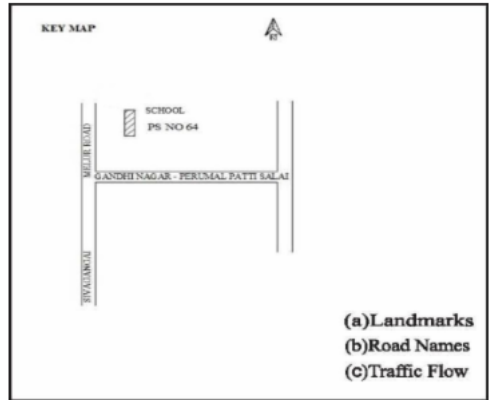

Key MAP View