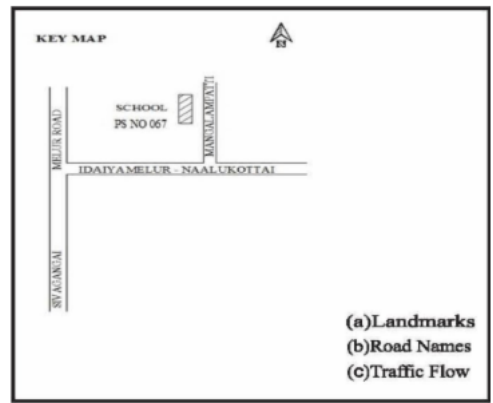

Key MAP View