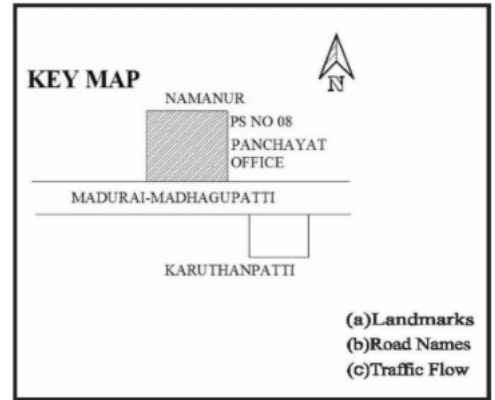

Key MAP View