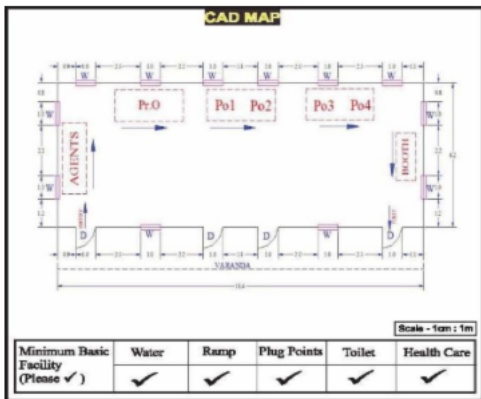

Cad View

Key MAP View