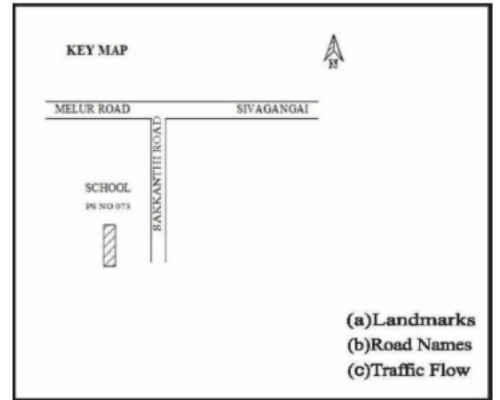

Key MAP View