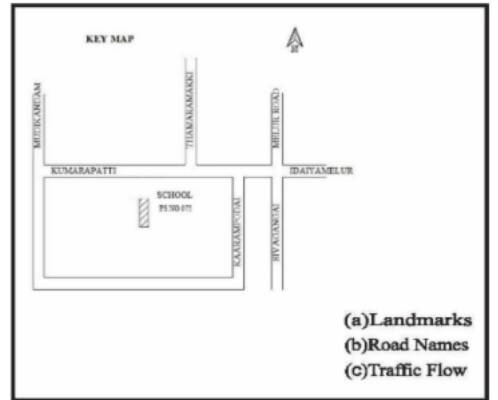

Key MAP View