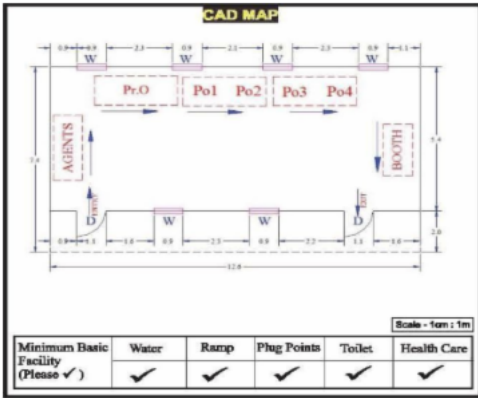

Cad View

Key MAP View