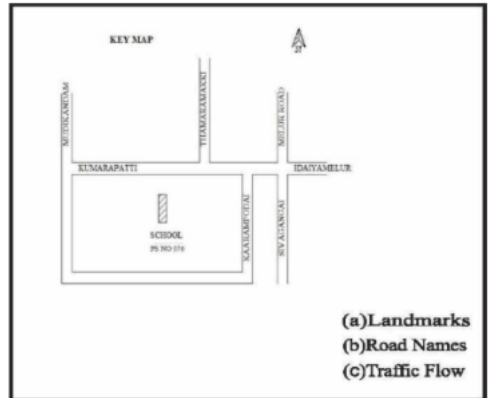

Cad View

Key MAP View