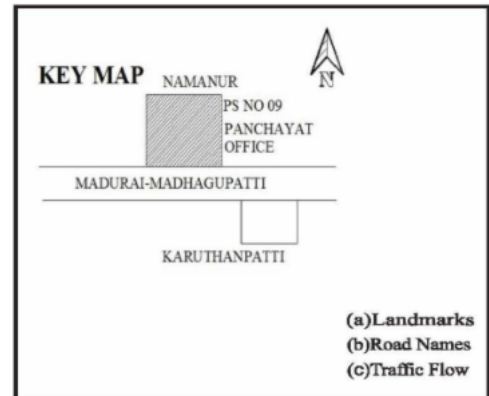

Key MAP View