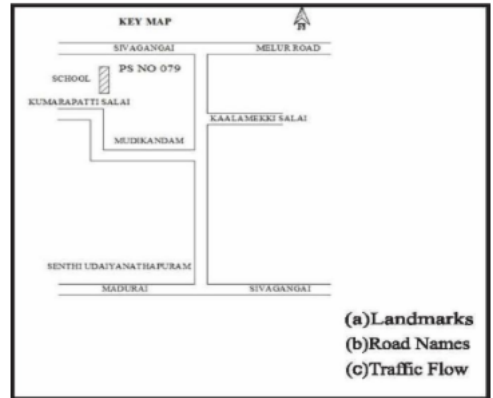

Cad View

Key MAP View