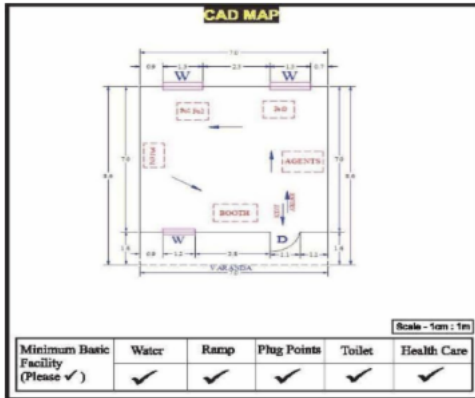

Cad View

Key MAP View