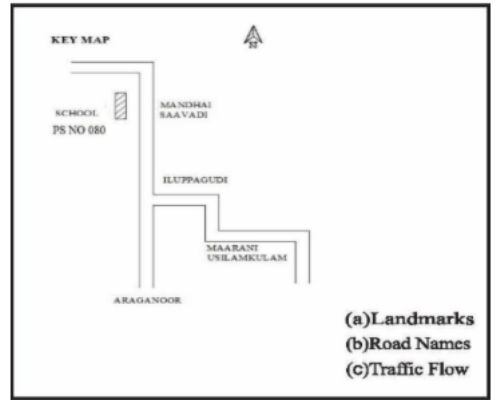

Key MAP View