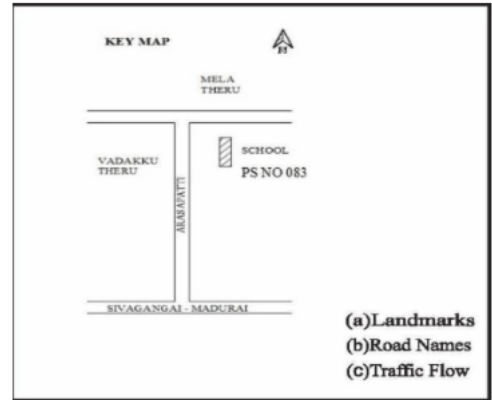

Key MAP View