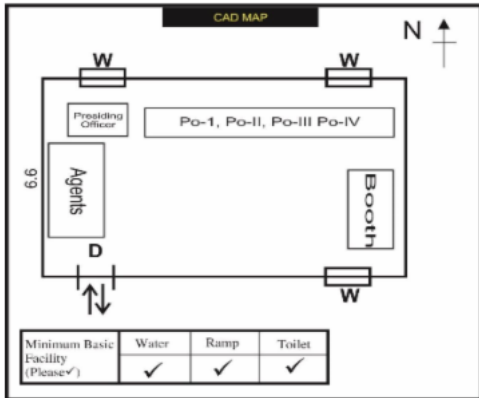

Cad View

Key MAP View