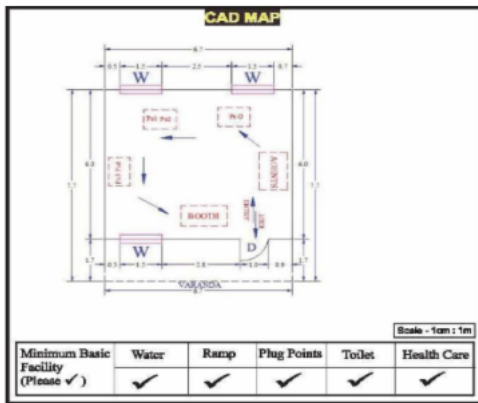

Nazri Naksha

Google Map View

Polling Station Building Front View

Polling Station Front View

Cad View

Key MAP View

சட்டமன்றத் தொகுதியின் எண் மற்றும் பெயர் : 186-சிவகங்கை  
பிரிவு எண் மற்றும் பெயர் 1-அரசனூர் (ஊ) (வ.கி), உசிலம்பட்டி