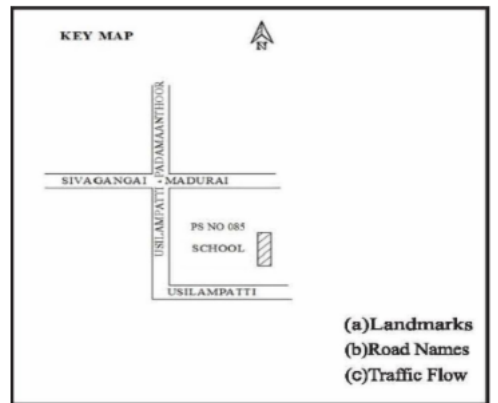

Nazri Naksha

Google Map View

Polling Station Building Front View

Polling Station Front View

Cad View

Key MAP View

சட்டமன்றத் தொகுதியின் எண் மற்றும் பெயர் : 186-சிவகங்கை  
பிரிவு எண் மற்றும் பெயர் 1-அரசனூர் (ஊ) (வ.கி), உசிலம்பட்டி