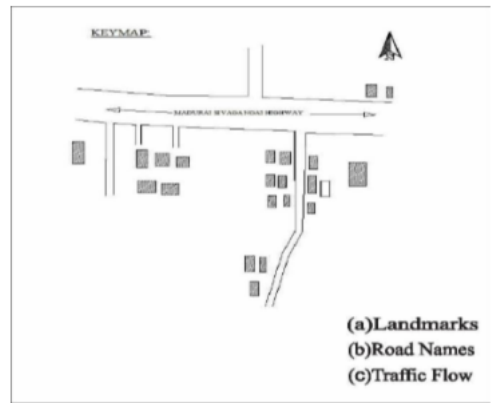

Google Map View

Polling Station Building Front View

Polling Station Front View

Cad View

Key MAP View

சட்டமன்றத் தொகுதியின் எண் மற்றும் பெயர் : 187-மானாமதுரை  
பிரிவு எண் மற்றும் பெயர் 1-அரசனூர் (ஊ) செம்பூர் (வ.கி), செம்பூர்