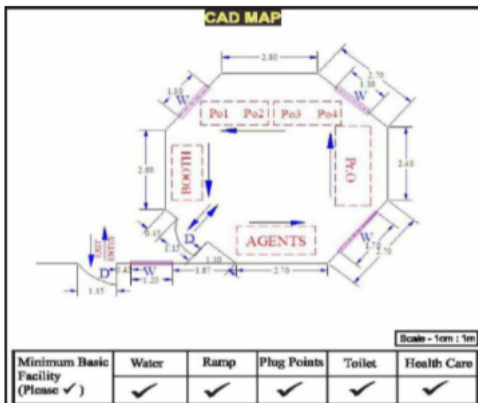

Google Map View

Polling Station Building Front View

Polling Station Front View

Cad View

Key MAP View

சட்டமன்றத் தொகுதியின் எண் மற்றும் பெயர் : 187-மானாமதுரை  
பிரிவு எண் மற்றும் பெயர் 1-அரசனூர் (ஊ) செம்பூர் (வ.கி), செம்பூர்