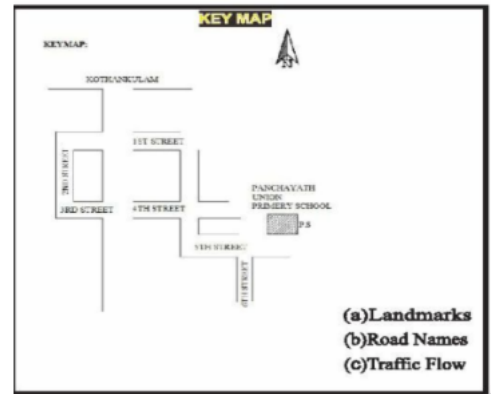

Key MAP View