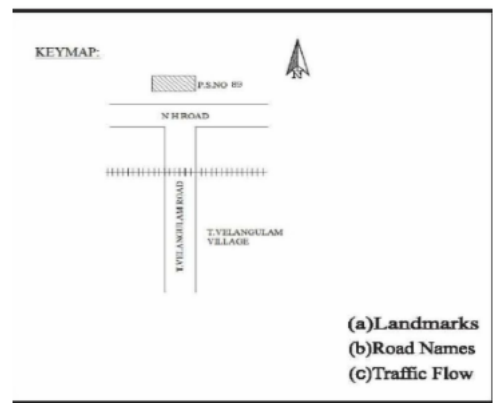

Cad View

Key MAP View