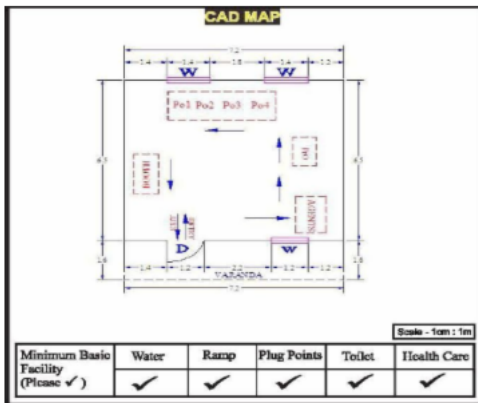

Cad View

Key MAP View