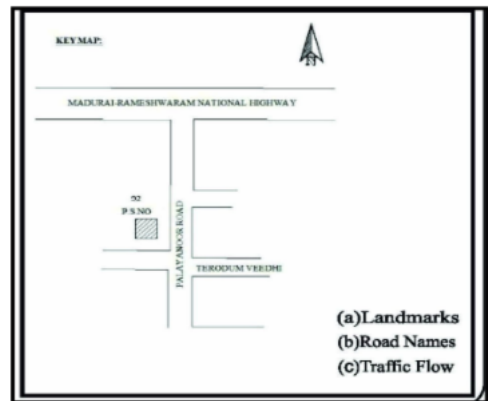

Key MAP View