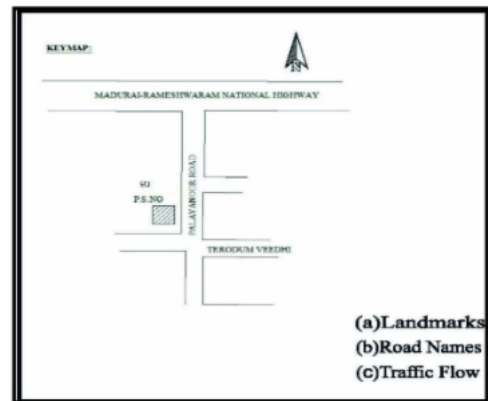

Key MAP View