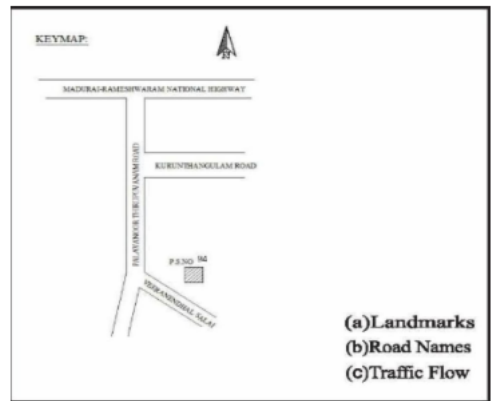

Key MAP View