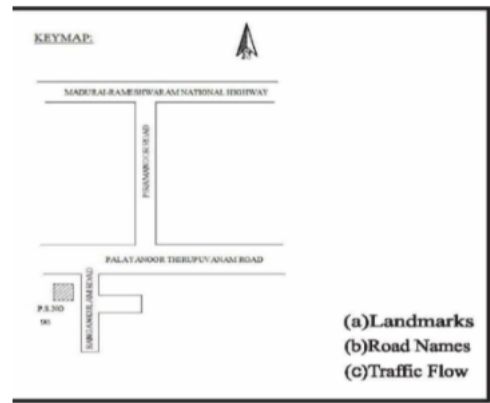

**Polling Station Building Front View**

**Polling Station Front View**

**Cad View**

**Key MAP View**

சட்டமன்றத் தொகுதியின் எண் மற்றும் பெயர் : 187-மானாமதுரை  
பிரிவு எண் மற்றும் பெயர் 1-புளியங்குளம் (ஊ) வலையனேந்தல் (வ.கி), புளியங்குளம் வார்டு 1