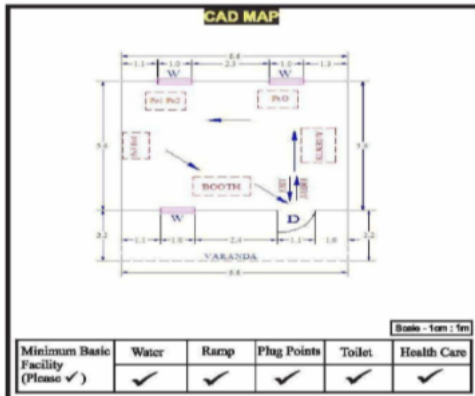

Cad View

Key MAP View