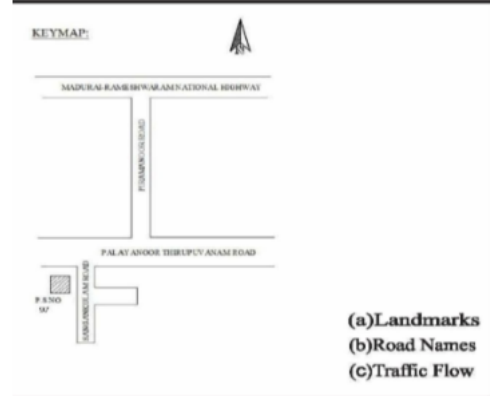

Cad View

Key MAP View