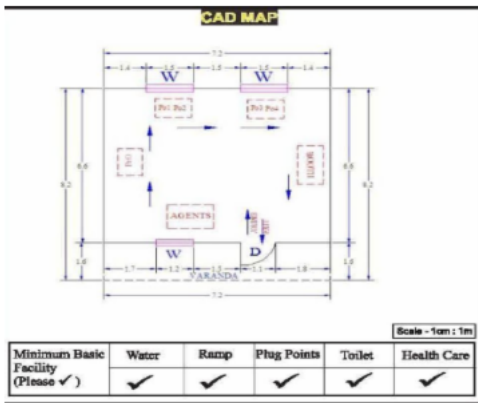

Cad View

Key MAP View