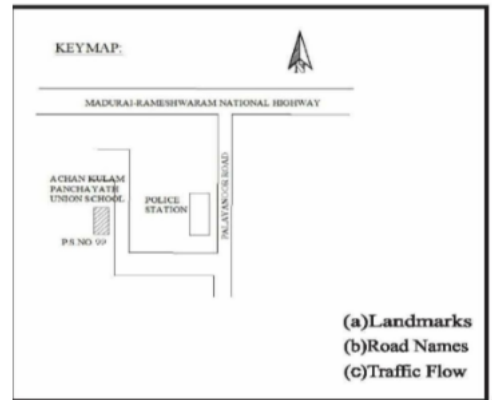

Key MAP View