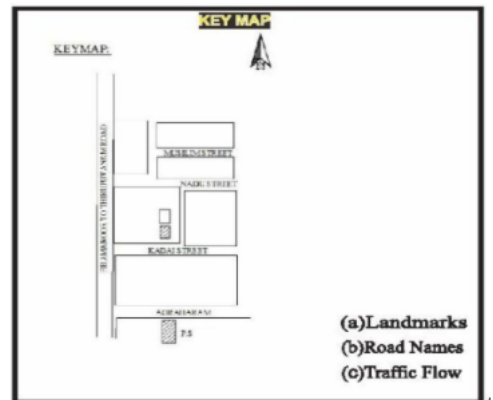

Key MAP View