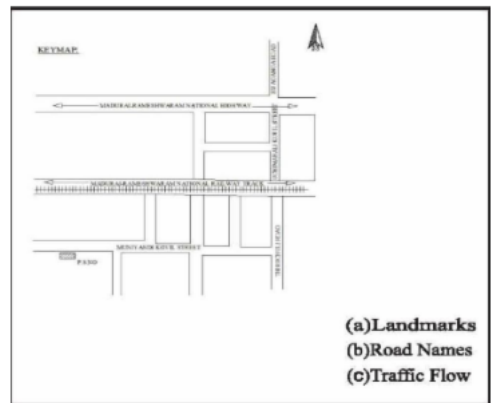

Key MAP View