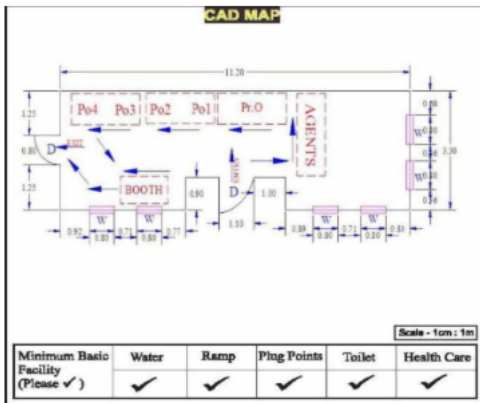

Google Map View

Polling Station Building Front View

Polling Station Front View

Cad View

Key MAP View

1 பெயர் : முத்துமாரி கோ தந்தையின் பெயர்: கோபி வீட்டு எண் : 0 வயது : 19 பாலினம் : பெண் Photo is available	THB2316263	2 பெயர் : பழனிமாண்டி - தந்தையின் பெயர்: சலுவாயன் - வீட்டு எண் : 1 வயது : 78 பாலினம் : ஆண் Photo is available	THB0840876	3 பெயர் : செல்வந்திரன் - கணவர் பெயர்: ஆறுமுகம் - வீட்டு எண் : 1 வயது : 78 பாலினம் : பெண் Photo is available	THB0687665
4 பெயர் : முத்து பேச்சி - கணவர் பெயர்: முருகேசன் - வீட்டு எண் : 1 வயது : 59 பாலினம் : பெண் Photo is available	THB1091974	5 பெயர் : ஜோதி - கணவர் பெயர்: கணேசன் - வீட்டு எண் : 1 வயது : 56 பாலினம் : பெண் Photo is available	THB0687426	6 பெயர் : மகேந்திரன் - தந்தையின் பெயர்: நல்லமுத்து - வீட்டு எண் : 1 வயது : 55 பாலினம் : ஆண் Photo is available	THB0956656
7 பெயர் : போதும்போண்ணு - கணவர் பெயர்: முத்துபாண்டி - வீட்டு எண் : 1 வயது : 55 பாலினம் : பெண் Photo is available	THB1091859	8 பெயர் : ஜோதிமணி - தந்தையின் பெயர்: கருப்பையா - வீட்டு எண் : 1 வயது : 55 பாலினம் : ஆண் Photo is available	THB0687608	9 பெயர் : சித்ரா - கணவர் பெயர்: செல்லச்சாமி - வீட்டு எண் : 1 வயது : 53 பாலினம் : பெண் Photo is available	THB0687624
10 பெயர் : ஜெயபாண்டி - தந்தையின் பெயர்: சின்னு - வீட்டு எண் : 1 வயது : 53 பாலினம் : ஆண் Photo is available	THB0956912	11 பெயர் : லெட்சுமி - கணவர் பெயர்: கர்ணன் - வீட்டு எண் : 1 வயது : 53 பாலினம் : பெண் Photo is available	THB1091875	12 பெயர் : முத்துலட்சுமி - கணவர் பெயர்: முருகன் - வீட்டு எண் : 1 வயது : 52 பாலினம் : பெண் Photo is available	THB0687418
13 பெயர் : சசிலா கணவர் பெயர்: பிச்சை வீட்டு எண் : 01 வயது : 52 பாலினம் : பெண் Photo is available	THB2044436	14 பெயர் : இந்திரா - கணவர் பெயர்: ஜெயபாண்டி - வீட்டு எண் : 1 வயது : 51 பாலினம் : பெண் Photo is available	THB0956904	15 பெயர் : காந்திமதி - கணவர் பெயர்: சக்திவேல் - வீட்டு எண் : 1 வயது : 50 பாலினம் : பெண் Photo is available	THB0687632
16 பெயர் : மீனாட்சி - கணவர் பெயர்: முத்துராசு - வீட்டு எண் : 1 வயது : 49 பாலினம் : பெண் Photo is available	THB0687517	17 பெயர் : முருகன் - தந்தையின் பெயர்: கருப்பையா - வீட்டு எண் : 1 வயது : 49 பாலினம் : ஆண் Photo is available	THB0688192	18 பெயர் : மாரிராஜன் - தந்தையின் பெயர்: ஆறுமுகம் - வீட்டு எண் : 1 வயது : 48 பாலினம் : ஆண் Photo is available	THB0687640
19 பெயர் : பரமேஸ்வரி - கணவர் பெயர்: மகேந்திரன் - வீட்டு எண் : 1 வயது : 48 பாலினம் : பெண் Photo is available	THB0956664	20 பெயர் : ராஜா - தந்தையின் பெயர்: கல்லாணை - வீட்டு எண் : 1 வயது : 48 பாலினம் : ஆண் Photo is available	THB0673590	21 பெயர் : பால்பாண்டி - தந்தையின் பெயர்: அய்யாவு - வீட்டு எண் : 1 வயது : 47 பாலினம் : ஆண் Photo is available	THB0438077
22 பெயர் : சுப்பிரமணி - தந்தையின் பெயர்: முத்தையா - வீட்டு எண் : 1 வயது : 47 பாலினம் : ஆண் Photo is available	THB0688077	23 பெயர் : பெரியண்ணன் - தந்தையின் பெயர்: ஆறுமுகம் - வீட்டு எண் : 1 வயது : 47 பாலினம் : ஆண் Photo is available	THB0687673	24 பெயர் : செல்வி - கணவர் பெயர்: சென்பக மூர்த்தி - வீட்டு எண் : 1 வயது : 46 பாலினம் : பெண் Photo is available	THB0793273
25 பெயர் : பிச்சை - தந்தையின் பெயர்: பிச்சை - வீட்டு எண் : 1 வயது : 46 பாலினம் : ஆண் Photo is available	THB0688341	26 பெயர் : கார்த்திகா - கணவர் பெயர்: கண்ணன் - வீட்டு எண் : 1 வயது : 44 பாலினம் : பெண் Photo is available	THB0687582	27 பெயர் : கற்பகம் - கணவர் பெயர்: ராஜா - வீட்டு எண் : 1 வயது : 44 பாலினம் : பெண் Photo is available	THB0673822
28 பெயர் : பொன்மொழிசுஜாதா கணவர் பெயர்: மகுடபதி - வீட்டு எண் : 1 வயது : 43 பாலினம் : பெண் Photo is available	THB0438036	29 பெயர் : வினோத்சிங் - தந்தையின் பெயர்: ஆறுமுகம் - வீட்டு எண் : 1 வயது : 43 பாலினம் : ஆண் Photo is available	THB0687681	30 பெயர் : மீனாட்சி சுந்தரம் - தந்தையின் பெயர்: ஆறுமுகம் - வீட்டு எண் : 1 வயது : 43 பாலினம் : ஆண் Photo is available	THB0793216