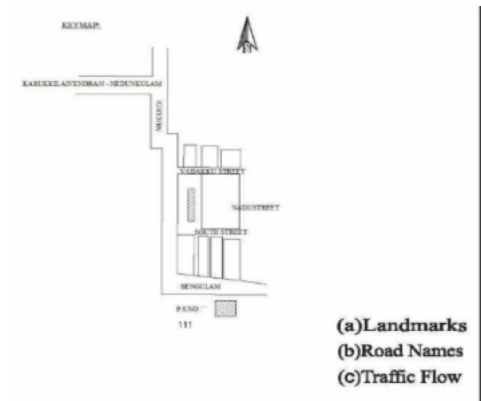

Cad View

Key MAP View