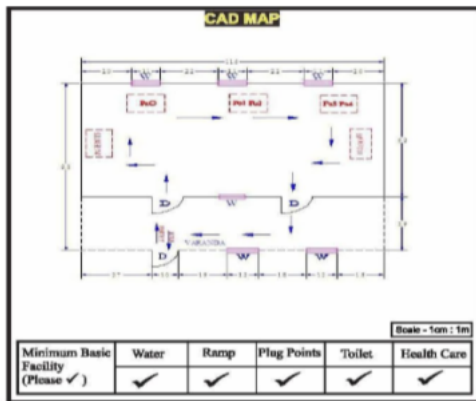

கையொப்பம்

Nazri Naksha

Google Map View

Polling Station Building Front View

Polling Station Front View

Cad View

Key MAP View

| | | |
|-------------------------------------------------------------------------------------------------------------------------------------------------------------------|----------------------------------------------------------------------------------------------------------------------------------------------------------------------|----------------------------------------------------------------------------------------------------------------------------------------------------------------------|
| <p>S 1</p> <p>பெயர் : மாதவன் தந்தையின் பெயர்: நடராஜன் வீட்டு எண் : 0 வயது : 25 பாலினம் : ஆண்</p> <p>THB1204650</p> <p>Photo is available</p> | <p>2</p> <p>பெயர் : ச செல்வகுமார் தந்தையின் பெயர்: சத்தியேந்திரன் வீட்டு எண் : 0 வயது : 19 பாலினம் : ஆண்</p> <p>THB2377794</p> <p>Photo is available</p> | <p>3</p> <p>பெயர் : அழகன் - தந்தையின் பெயர்: சின்னார் - வீட்டு எண் : 1 வயது : 89 பாலினம் : ஆண்</p> <p>THB0492116</p> <p>Photo is available</p> |
| <p>4</p> <p>பெயர் : வன்னியப்பன் - தந்தையின் பெயர்: பூச்சி - வீட்டு எண் : 1 வயது : 65 பாலினம் : ஆண்</p> <p>THB0492249</p> <p>Photo is available</p> | <p>5</p> <p>பெயர் : கருப்பாயி - கணவர் பெயர்: உடச்சி - வீட்டு எண் : 1 வயது : 64 பாலினம் : பெண்</p> <p>THB0492124</p> <p>Photo is available</p> | <p>6</p> <p>பெயர் : பாண்டியம்மாள் - கணவர் பெயர்: வன்னியப்பன் - வீட்டு எண் : 1 வயது : 58 பாலினம் : பெண்</p> <p>THB0492215</p> <p>Photo is available</p> |
| <p>7</p> <p>பெயர் : கண்ணன் - தந்தையின் பெயர்: ராமன் - வீட்டு எண் : 1 வயது : 49 பாலினம் : ஆண்</p> <p>THB0492272</p> <p>Photo is available</p> | <p>8</p> <p>பெயர் : செல்வி - கணவர் பெயர்: ஜெயராஜ் - வீட்டு எண் : 1 வயது : 49 பாலினம் : பெண்</p> <p>THB0492090</p> <p>Photo is available</p> | <p>9</p> <p>பெயர் : பஞ்சவர்ணம் - கணவர் பெயர்: சந்திரன் - வீட்டு எண் : 1 வயது : 46 பாலினம் : பெண்</p> <p>THB0492355</p> <p>Photo is available</p> |
| <p>10</p> <p>பெயர் : வீரம்மாள் - கணவர் பெயர்: ராம்பாண்டி - வீட்டு எண் : 1 வயது : 44 பாலினம் : பெண்</p> <p>THB0492413</p> <p>Photo is available</p> | <p>11</p> <p>பெயர் : வாசுகி - கணவர் பெயர்: கண்ணன் - வீட்டு எண் : 1 வயது : 44 பாலினம் : பெண்</p> <p>THB0492264</p> <p>Photo is available</p> | <p>12</p> <p>பெயர் : அமுதா - கணவர் பெயர்: முருகன் - வீட்டு எண் : 1 வயது : 42 பாலினம் : பெண்</p> <p>THB0492009</p> <p>Photo is available</p> |
| <p>13</p> <p>பெயர் : ஈஸ்வரி - கணவர் பெயர்: அங்குச்சாமி - வீட்டு எண் : 1 வயது : 41 பாலினம் : பெண்</p> <p>THB0804435</p> <p>Photo is available</p> | <p>14</p> <p>பெயர் : மகேந்திரன் - தந்தையின் பெயர்: மலைச்சாமி - வீட்டு எண் : 1 வயது : 40 பாலினம் : ஆண்</p> <p>THB0492199</p> <p>Photo is available</p> | <p>15</p> <p>பெயர் : பெருமாள் - தந்தையின் பெயர்: வன்னியப்பன் - வீட்டு எண் : 1 வயது : 39 பாலினம் : ஆண்</p> <p>THB0492223</p> <p>Photo is available</p> |
| <p>S 16</p> <p>பெயர் : அழகு - கணவர் பெயர்: கருப்பச்சாமி - வீட்டு எண் : 1 வயது : 38 பாலினம் : பெண்</p> <p>THB0492256</p> <p>Photo is available</p> | <p>17</p> <p>பெயர் : பொன்னுமுத்து - கணவர் பெயர்: மூர்த்தி - வீட்டு எண் : 1 வயது : 38 பாலினம் : பெண்</p> <p>THB0492512</p> <p>Photo is available</p> | <p>18</p> <p>பெயர் : ஈஸ்வரன் தந்தையின் பெயர்: நீலமேகம் - வீட்டு எண் : 1 வயது : 38 பாலினம் : ஆண்</p> <p>THB0492298</p> <p>Photo is available</p> |
| <p>19</p> <p>பெயர் : பரமசிவம் - தந்தையின் பெயர்: முனியன் - வீட்டு எண் : 1 வயது : 37 பாலினம் : ஆண்</p> <p>THB0492140</p> <p>Photo is available</p> | <p>20</p> <p>பெயர் : செல்வம் - தந்தையின் பெயர்: வன்னியப்பன் - வீட்டு எண் : 1 வயது : 37 பாலினம் : ஆண்</p> <p>THB0492231</p> <p>Photo is available</p> | <p>S 21</p> <p>பெயர் : ராக்கு - கணவர் பெயர்: பரமேஸ்வரன் - வீட்டு எண் : 1 வயது : 36 பாலினம் : பெண்</p> <p>THB0492330</p> <p>Photo is available</p> |
| <p>22</p> <p>பெயர் : அனிதா கணவர் பெயர்: லிங்கம் வீட்டு எண் : 1 வயது : 35 பாலினம் : பெண்</p> <p>THB1119080</p> <p>Photo is available</p> | <p>23</p> <p>பெயர் : ஜெயகொடி - தாயின் பெயர்: கன்னியம்மாள் - வீட்டு எண் : 1 வயது : 35 பாலினம் : ஆண்</p> <p>THB0492348</p> <p>Photo is available</p> | <p>24</p> <p>பெயர் : தர்மர் தந்தையின் பெயர்: சோனைமுத்து - வீட்டு எண் : 1 வயது : 35 பாலினம் : ஆண்</p> <p>THB0492157</p> <p>Photo is available</p> |
| <p>25</p> <p>பெயர் : செல்வராஜ் - தந்தையின் பெயர்: கரந்தமலை - வீட்டு எண் : 1 வயது : 34 பாலினம் : ஆண்</p> <p>THB0492322</p> <p>Photo is available</p> | <p>26</p> <p>பெயர் : கண்ணன் - தந்தையின் பெயர்: கார்மேகம் - வீட்டு எண் : 1 வயது : 33 பாலினம் : ஆண்</p> <p>THB0492066</p> <p>Photo is available</p> | <p>27</p> <p>பெயர் : மாயக்கண்ணன் - தந்தையின் பெயர்: தேத்திரபாலு - வீட்டு எண் : 1 வயது : 33 பாலினம் : ஆண்</p> <p>THB0492074</p> <p>Photo is available</p> |
| <p>28</p> <p>பெயர் : ஆதிசிவா - தந்தையின் பெயர்: இராஜேந்திரன் - வீட்டு எண் : 1 வயது : 33 பாலினம் : ஆண்</p> <p>THB0717819</p> <p>Photo is available</p> | <p>29</p> <p>பெயர் : யுவராஜ் - கணவர் பெயர்: ராமமூர்த்தி - வீட்டு எண் : 1 வயது : 33 பாலினம் : பெண்</p> <p>THB0492504</p> <p>Photo is available</p> | <p>30</p> <p>பெயர் : முருகன் - தந்தையின் பெயர்: வேலு - வீட்டு எண் : 1 வயது : 32 பாலினம் : ஆண்</p> <p>THB0492207</p> <p>Photo is available</p> |