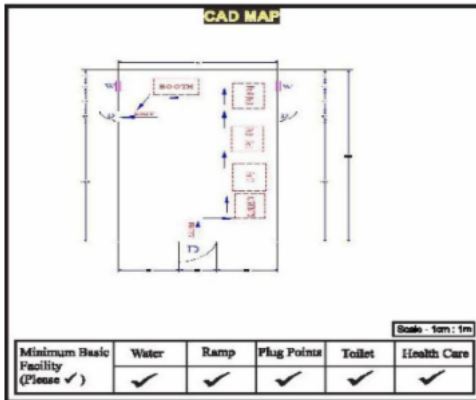

Cad View

Key MAP View