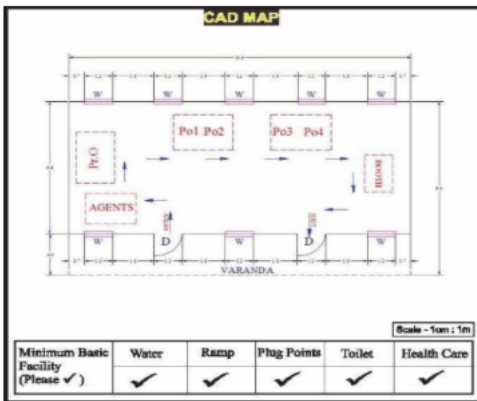

Polling Station Building Front View

Google Map View

Polling Station Front View

Cad View

Key MAP View

1 பெயர் : நாக ஜோதி கணவர் பெயர்: தணிகாசலம் வீட்டு எண் : 0 வயது : 32 பாலினம் : பெண் Photo is available	THB2152247	2 பெயர் : இளவரசி கணவர் பெயர்: விவேக்குமார் வீட்டு எண் : 0 வயது : 29 பாலினம் : பெண் Photo is available	THB2333706	3 பெயர் : முனியாண்டி - தந்தையின் பெயர்: சின்னாள் - வீட்டு எண் : 1 வயது : 43 பாலினம் : ஆண் Photo is available	THB0427963
4 பெயர் : பொன்னத்தாள் - கணவர் பெயர்: கருப்புச்சாமி - வீட்டு எண் : 1 வயது : 41 பாலினம் : பெண் Photo is available	THB0492736	5 பெயர் : பிரியா - கணவர் பெயர்: கணேசன் - வீட்டு எண் : 1 வயது : 41 பாலினம் : பெண் Photo is available	THB0427914	6 பெயர் : தனலெட்சுமி - கணவர் பெயர்: மணிகண்டன் - வீட்டு எண் : 1 வயது : 38 பாலினம் : பெண் Photo is available	THB0492751
7 பெயர் : பழனி கணவர் பெயர்: இளங்கோவன் - வீட்டு எண் : 1 வயது : 37 பாலினம் : பெண் Photo is available	THB0492660	8 பெயர் : ரூபினி - கணவர் பெயர்: வடிவேல் - வீட்டு எண் : 1 வயது : 36 பாலினம் : பெண் Photo is available	THB0492801	9 பெயர் : அழகி - கணவர் பெயர்: முனியாண்டி - வீட்டு எண் : 1 வயது : 35 பாலினம் : பெண் Photo is available	THB0427948
10 பெயர் : லெட்சுமி - கணவர் பெயர்: பிரபு - வீட்டு எண் : 1 வயது : 33 பாலினம் : பெண் Photo is available	THB0942698	11 பெயர் : அபிநயா - தந்தையின் பெயர்: தர்மராஜ் - வீட்டு எண் : 1 வயது : 32 பாலினம் : பெண் Photo is available	THB0493015	12 பெயர் : புவனேஷ்வரி - தந்தையின் பெயர்: சந்திரன் - வீட்டு எண் : 1 வயது : 32 பாலினம் : பெண் Photo is available	THB0493031
13 பெயர் : கார்த்திக் - தந்தையின் பெயர்: கருப்புச்சாமி - வீட்டு எண் : 1 வயது : 32 பாலினம் : ஆண் Photo is available	THB0493049	14 பெயர் : ஆதிராஜாகாமாட்சி - கணவர் பெயர்: விஜயகுமார் - வீட்டு எண் : 1 வயது : 32 பாலினம் : பெண் Photo is available	THB0493056	15 பெயர் : பஞ்சவர்ணம் - கணவர் பெயர்: முத்தையாத்தேவர் - வீட்டு எண் : 1-2 வயது : 74 பாலினம் : பெண் Photo is available	THB1451012
16 பெயர் : ராமசாமி - தந்தையின் பெயர்: பாக்கியத்தேவர் - வீட்டு எண் : 1-3 வயது : 55 பாலினம் : ஆண் Photo is available	THB1451020	17 பெயர் : வாசுகி - கணவர் பெயர்: ஜெகதீஸ்வரன் - வீட்டு எண் : 1-3 வயது : 40 பாலினம் : பெண் Photo is available	THB0653600	18 பெயர் : ஜெகதீஸ்வரன் - தந்தையின் பெயர்: ராமசாமி - வீட்டு எண் : 1-3 வயது : 38 பாலினம் : ஆண் Photo is available	THB0026237
19 பெயர் : இருளாயி - கணவர் பெயர்: ராஜேந்திரன் - வீட்டு எண் : 1-5 வயது : 69 பாலினம் : பெண் Photo is available	THB1451046	20 பெயர் : முருகேசன் - தந்தையின் பெயர்: சுந்தரம் - வீட்டு எண் : 1-5 வயது : 66 பாலினம் : ஆண் Photo is available	BDY2577682	21 பெயர் : செல்வகனி - தந்தையின் பெயர்: ராஜேந்திரன் - வீட்டு எண் : 1-5 வயது : 46 பாலினம் : ஆண் Photo is available	BDY1963842
# 22 பெயர் : விஜயகுமார் தந்தையின் பெயர்: ராஜேந்திரன் - வீட்டு எண் : 1-5 வயது : 44 பாலினம் : ஆண் Photo is available	BDY2044063	23 பெயர் : அம்பிகாவதி - கணவர் பெயர்: ஜெகதீஸ்வரன் - வீட்டு எண் : 1-5 வயது : 36 பாலினம் : பெண் Photo is available	THB0653584	24 பெயர் : ஜெகதீவரன் - தந்தையின் பெயர்: ராஜேந்திரன் - வீட்டு எண் : 1-5-5 வயது : 37 பாலினம் : ஆண் Photo is available	BDY4387718
25 பெயர் : நல்லமணி - தந்தையின் பெயர்: ராஜாமணி - வீட்டு எண் : 1-6 வயது : 63 பாலினம் : ஆண் Photo is available	THB1451053	26 பெயர் : முத்துப்பேச்சி - கணவர் பெயர்: நல்லமணி - வீட்டு எண் : 1-6 வயது : 58 பாலினம் : பெண் Photo is available	THB1451061	27 பெயர் : விவேக்குமார் - தந்தையின் பெயர்: வெங்கடேசன் - வீட்டு எண் : 1-8 வயது : 33 பாலினம் : ஆண் Photo is available	THB0493007
28 பெயர் : விஜய் - தந்தையின் பெயர்: வெங்கடேசன் - வீட்டு எண் : 1-8 வயது : 32 பாலினம் : ஆண் Photo is available	THB0493023	29 பெயர் : கணேசன் - தந்தையின் பெயர்: ராமசாமி - வீட்டு எண் : 1-10 வயது : 61 பாலினம் : ஆண் Photo is available	BDY2044105	30 பெயர் : மலைச்சாமி - தந்தையின் பெயர்: ராமசாமி - வீட்டு எண் : 1-10 வயது : 53 பாலினம் : ஆண் Photo is available	THB1451087