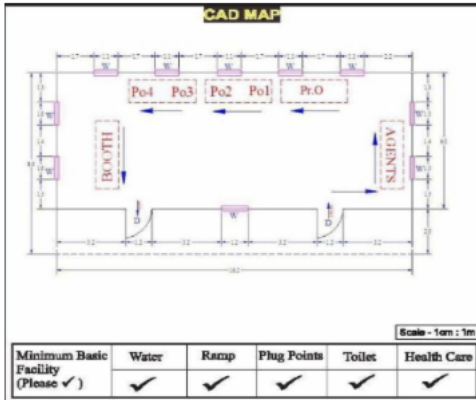

கையொப்பம்

Nazri Naksha

Google Map View

Polling Station Building Front View

Polling Station Front View

Cad View

Key MAP View

| | | | | | |
|--|----------------------------------|---|----------------------------------|--|----------------------------------|
| 1 பெயர் : ராமச்சந்திரன் தந்தையின் பெயர்: முத்தையா வீட்டு எண் : 1 வயது : 39 பாலினம் : ஆண் | THB1119478 Photo is available | 2 பெயர் : பானாடிபிரியா - கணவர் பெயர்: கண்ணன் - வீட்டு எண் : 1 வயது : 30 பாலினம் : பெண் | THB0860643 Photo is available | 3 பெயர் : கருத்தப்பாண்டி தந்தையின் பெயர்: கருப்புசாமி வீட்டு எண் : 1 வயது : 25 பாலினம் : ஆண் | THB1971886 Photo is available |
| 4 பெயர் : கார்த்திக் தந்தையின் பெயர்: சஞ்சய்காந்தி வீட்டு எண் : 1 வயது : 24 பாலினம் : ஆண் | THB1972041 Photo is available | 5 பெயர் : முத்துசெல்வம் தந்தையின் பெயர்: கண்ணன் வீட்டு எண் : 1 வயது : 24 பாலினம் : ஆண் | THB1972058 Photo is available | 6 பெயர் : கார்த்திகைச்செல்வி தந்தையின் பெயர்: முத்துக்கண்ணன் வீட்டு எண் : 1/14ஏ வயது : 19 பாலினம் : பெண் | THB2358166 Photo is available |
| 7 பெயர் : அர்ச்சுணன் தந்தையின் பெயர்: போஸ் வீட்டு எண் : 1/144 வயது : 26 பாலினம் : ஆண் | THB1121201 Photo is available | 8 பெயர் : நிஷாபாண்டி தந்தையின் பெயர்: தவசுப்பாண்டி வீட்டு எண் : 2/437 வயது : 21 பாலினம் : பெண் | THB2253698 Photo is available | 9 பெயர் : ஜெயராம் தந்தையின் பெயர்: நல்லப்பன் வீட்டு எண் : 2/450 வயது : 75 பாலினம் : ஆண் | THB2105567 Photo is available |
| 10 பெயர் : குருசிதரா - தந்தையின் பெயர்: செல்வம் - வீட்டு எண் : 2-456 வயது : 28 பாலினம் : பெண் | THB0981068 Photo is available | 11 பெயர் : அலகு கணவர் பெயர்: ஜெயராம் வீட்டு எண் : 2/470 வயது : 55 பாலினம் : பெண் | THB2105534 Photo is available | 12 பெயர் : கவிதா - தந்தையின் பெயர்: கார்மேகம் - வீட்டு எண் : 2-475 வயது : 30 பாலினம் : பெண் | THB0860619 Photo is available |
| 13 பெயர் : முத்துக்கிருஷ்ணன் - தந்தையின் பெயர்: கார்மேகம் - வீட்டு எண் : 2-475 வயது : 29 பாலினம் : ஆண் | THB0860601 Photo is available | 14 பெயர் : முத்துமாரி - கணவர் பெயர்: முருகன் - வீட்டு எண் : 2-482 வயது : 31 பாலினம் : பெண் | THB0860528 Photo is available | 15 பெயர் : திவ்யபாரதி - கணவர் பெயர்: குருநாதன் - வீட்டு எண் : 2-492 வயது : 29 பாலினம் : பெண் | THB0860650 Photo is available |
| 16 பெயர் : இந்திரா - கணவர் பெயர்: வருசைராஜா - வீட்டு எண் : 2-494 வயது : 41 பாலினம் : பெண் | THB0860668 Photo is available | 17 பெயர் : ஜெயா - கணவர் பெயர்: ராமர் - வீட்டு எண் : 2-497 வயது : 40 பாலினம் : பெண் | THB0980995 Photo is available | 18 பெயர் : கருப்புச்சாமி தந்தையின் பெயர்: சங்கு வீட்டு எண் : 2/511 வயது : 43 பாலினம் : ஆண் | THB1158088 Photo is available |
| 19 பெயர் : துளசிமணி - தந்தையின் பெயர்: முத்துராஜா - வீட்டு எண் : 2-512 வயது : 29 பாலினம் : பெண் | THB0860692 Photo is available | 20 பெயர் : முத்தையா தந்தையின் பெயர்: முத்துராஜா வீட்டு எண் : 2-512 வயது : 27 பாலினம் : ஆண் | THB1963479 Photo is available | 21 பெயர் : சுகன்யா தந்தையின் பெயர்: சுப்பிரமணி வீட்டு எண் : 2/748 வயது : 32 பாலினம் : ஆண் | THB1130517 Photo is available |
| 22 பெயர் : முத்திருளாயி கணவர் பெயர்: முத்து வீட்டு எண் : 2/750 வயது : 57 பாலினம் : பெண் | THB1129998 Photo is available | 23 பெயர் : முத்துக்குமார் தந்தையின் பெயர்: முத்து வீட்டு எண் : 2/750 வயது : 35 பாலினம் : ஆண் | THB1129972 Photo is available | 24 பெயர் : நாகராஜ் தந்தையின் பெயர்: முத்து வீட்டு எண் : 2/750 வயது : 34 பாலினம் : ஆண் | THB1130012 Photo is available |
| # 25 பெயர் : தவசிமுத்து - தந்தையின் பெயர்: புவனேஸ்வரன் ம வீட்டு எண் : 3-40 வயது : 28 பாலினம் : பெண் | THB1105824 Photo is available | 26 பெயர் : முத்து மகாலிங்கம் - தந்தையின் பெயர்: முத்தழகன் - வீட்டு எண் : 6 வயது : 29 பாலினம் : பெண் | THB0980904 Photo is available | 27 பெயர் : முத்தீஸ்வரி தந்தையின் பெயர்: கார்த்திக்ராஜா வீட்டு எண் : 6/445 வயது : 27 பாலினம் : பெண் | THB1130475 Photo is available |
| 28 பெயர் : நா. முத்துகுருநாதன் தந்தையின் பெயர்: நாகராஜன் வீட்டு எண் : 6/493 வயது : 26 பாலினம் : ஆண் | THB1130459 Photo is available | 29 பெயர் : ஆறுமுகம் தந்தையின் பெயர்: ஜெயச்சந்திரன் வீட்டு எண் : 44 வயது : 20 பாலினம் : பெண் | THB2253664 Photo is available | 30 பெயர் : முத்து அபிநயா தந்தையின் பெயர்: முத்துசாமி வீட்டு எண் : 66ஏ வயது : 24 பாலினம் : பெண் | THB1971936 Photo is available |