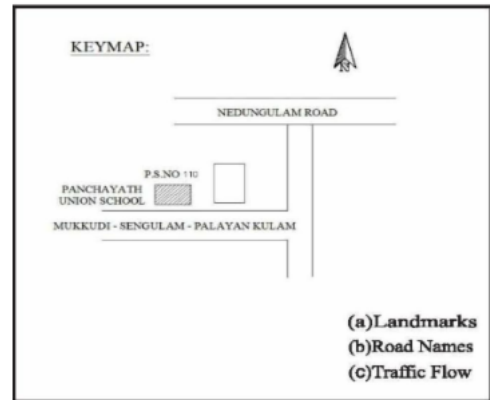

Cad View

Key MAP View