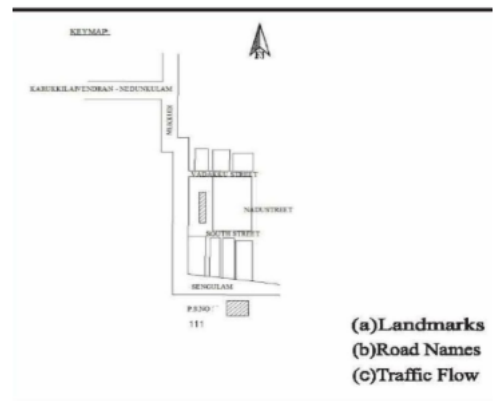

Google Map View

Polling Station Building Front View

Polling Station Front View

Cad View

Key MAP View

சட்டமன்றத் தொகுதியின் எண் மற்றும் பெயர் : 187-மானாமதுரை
பிரிவு எண் மற்றும் பெயர் 1-முக்குடி, காஞ்சிரங்குளம் (ஊ) முக்குடி (வ.கி), முக்குடி