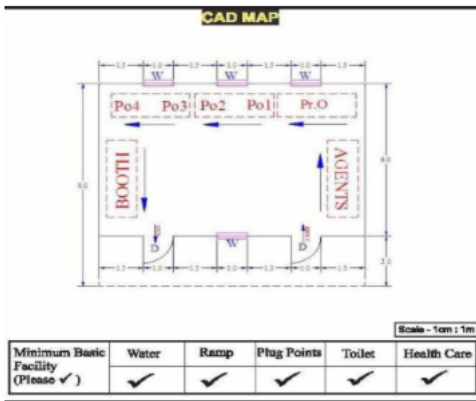

Google Map View

Polling Station Building Front View

Polling Station Front View

Cad View

Key MAP View

சட்டமன்றத் தொகுதியின் எண் மற்றும் பெயர் : 187-மானாமதுரை
பிரிவு எண் மற்றும் பெயர் 1-முக்குடி, காஞ்சிரங்குளம் (ஊ) முக்குடி (வ.கி), முக்குடி