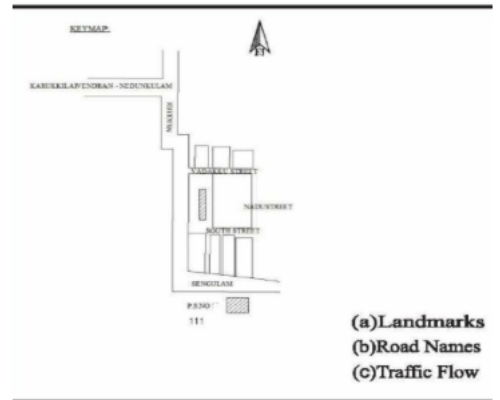

Key MAP View