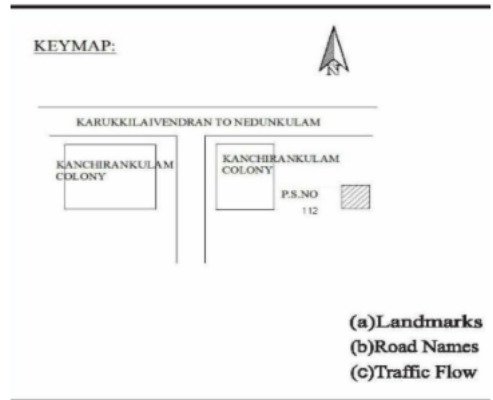

Key MAP View