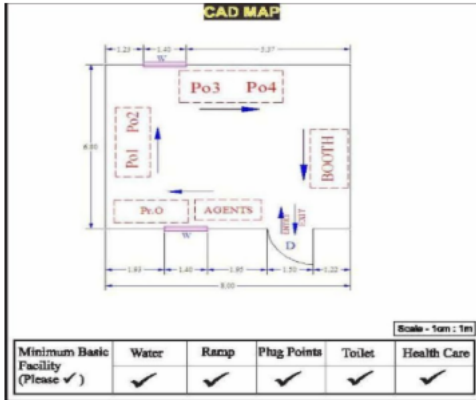

Google Map View

Polling Station Building Front View

Polling Station Front View

Cad View

Key MAP View

1 பெயர் : கருப்புச்சாமி தந்தையின் பெயர்: போஸ் வீட்டு எண் : 0 வயது : 44 பாலினம் : ஆண் Photo is available	THB2223154	2 பெயர் : உமாதேவி - தந்தையின் பெயர்: வைரவசந்தரம் - வீட்டு எண் : 0 வயது : 35 பாலினம் : பெண் Photo is available	THB0323311	3 பெயர் : பிரதீபா கா தந்தையின் பெயர்: காளீஸ்வரன் வீட்டு எண் : 0 வயது : 21 பாலினம் : பெண் Photo is available	THB2256485
4 பெயர் : மணிகண்டன் ஜோ தந்தையின் பெயர்: ஜோதிமணி வீட்டு எண் : 0 வயது : 20 பாலினம் : ஆண் Photo is available	THB2247534	5 பெயர் : முனியம்மாள் - கணவர் பெயர்: கருப்பையா - வீட்டு எண் : 1 வயது : 70 பாலினம் : பெண் Photo is available	THB0439422	6 பெயர் : முத்தையா - தந்தையின் பெயர்: ராமசாமி - வீட்டு எண் : 1 வயது : 69 பாலினம் : ஆண் Photo is available	THB0438747
7 பெயர் : லெட்சுமி - கணவர் பெயர்: முத்தையா - வீட்டு எண் : 1 வயது : 68 பாலினம் : பெண் Photo is available	THB0439554	8 பெயர் : மலைக்கண்ணன் - தந்தையின் பெயர்: ஆறுமுகம் - வீட்டு எண் : 1 வயது : 65 பாலினம் : ஆண் Photo is available	THB0439208	9 பெயர் : சேங்கை - தந்தையின் பெயர்: கருப்பையா - வீட்டு எண் : 1 வயது : 63 பாலினம் : ஆண் Photo is available	THB0010033
10 பெயர் : அழகர் சாமி - தந்தையின் பெயர்: அம்மாசி - வீட்டு எண் : 1 வயது : 63 பாலினம் : ஆண் Photo is available	THB0439364	11 பெயர் : மச்சக்காளை - தந்தையின் பெயர்: கங்காணி - வீட்டு எண் : 1 வயது : 62 பாலினம் : ஆண் Photo is available	THB0438788	12 பெயர் : மானிக்கவள்ளி - கணவர் பெயர்: கருப்பையா - வீட்டு எண் : 1 வயது : 61 பாலினம் : பெண் Photo is available	THB0251777
13 பெயர் : ஆதி கணவர் பெயர்: சோனை முத்து வீட்டு எண் : 1 வயது : 60 பாலினம் : பெண் Photo is available	THB2111029	14 பெயர் : ஜெயலெட்சுமி - கணவர் பெயர்: சேங்கை - வீட்டு எண் : 1 வயது : 59 பாலினம் : பெண் Photo is available	THB0010371	15 பெயர் : தனம் - கணவர் பெயர்: மலைக்கண்ணன் - வீட்டு எண் : 1 வயது : 58 பாலினம் : பெண் Photo is available	THB0439190
16 பெயர் : அழகர் - தந்தையின் பெயர்: சின்னையா - வீட்டு எண் : 1 வயது : 55 பாலினம் : ஆண் Photo is available	THB0688929	17 பெயர் : முருகேசன் - தந்தையின் பெயர்: நாகு - வீட்டு எண் : 1 வயது : 54 பாலினம் : ஆண் Photo is available	THB0840991	18 பெயர் : உடையார் - தந்தையின் பெயர்: ராமு - வீட்டு எண் : 1 வயது : 54 பாலினம் : ஆண் Photo is available	THB0438820
19 பெயர் : ராமு - தந்தையின் பெயர்: முத்து - வீட்டு எண் : 1 வயது : 54 பாலினம் : ஆண் Photo is available	THB0439224	20 பெயர் : தங்கராஜ் - தந்தையின் பெயர்: சண்முகன் - வீட்டு எண் : 1 வயது : 52 பாலினம் : ஆண் Photo is available	THB0251660	21 பெயர் : அ வீரலெட்சுமி இதரர் பெயர்: சுரேஷ் வீட்டு எண் : 74 வயது : 52 பாலினம் : பெண் Photo is available	THB2129310
22 பெயர் : காத்தாயி - கணவர் பெயர்: கிருஷ்ணன் - வீட்டு எண் : 1 வயது : 51 பாலினம் : பெண் Photo is available	THB0438986	23 பெயர் : கிருஷ்ணவேணி - கணவர் பெயர்: செல்வம் - வீட்டு எண் : 1 வயது : 51 பாலினம் : பெண் Photo is available	THB1246982	24 பெயர் : அய்யனார் - தந்தையின் பெயர்: அய்யனார் - வீட்டு எண் : 1 வயது : 50 பாலினம் : ஆண் Photo is available	THB0439133
25 பெயர் : நாகராஜ் - தந்தையின் பெயர்: கருப்பையா - வீட்டு எண் : 1 வயது : 48 பாலினம் : ஆண் Photo is available	THB0251652	26 பெயர் : லெட்சுமி - கணவர் பெயர்: தென்னரசு - வீட்டு எண் : 1 வயது : 48 பாலினம் : பெண் Photo is available	THB0961532	27 பெயர் : சரவணன் - தந்தையின் பெயர்: கருப்பையா - வீட்டு எண் : 1 வயது : 48 பாலினம் : ஆண் Photo is available	THB0439273
28 பெயர் : முனிஸ்வரி - கணவர் பெயர்: சசிக்குமார் - வீட்டு எண் : 1 வயது : 47 பாலினம் : பெண் Photo is available	THB0439034	S 29 பெயர் : சங்கர் - தந்தையின் பெயர்: ஆறுமுகம் - வீட்டு எண் : 1 வயது : 47 பாலினம் : ஆண் Photo is available	THB0439406	30 பெயர் : நாகராஜன் - தந்தையின் பெயர்: அய்யன் - வீட்டு எண் : 1 வயது : 46 பாலினம் : ஆண் Photo is available	THB0439265