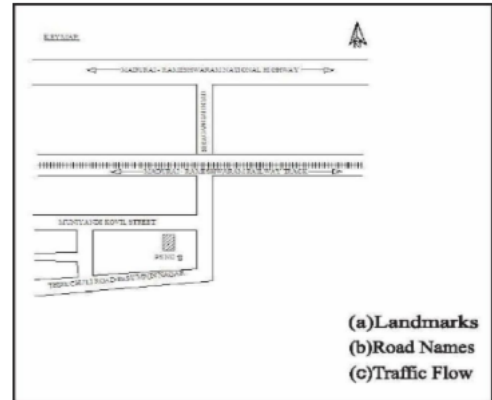

Cad View

Key MAP View