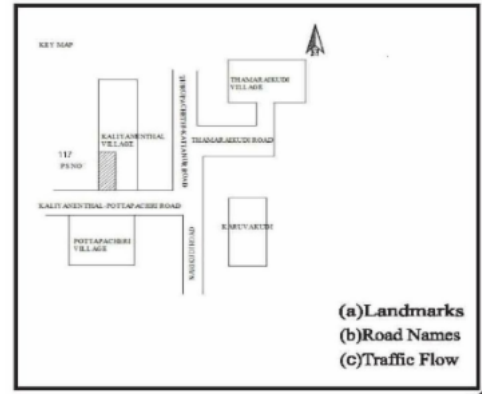

Cad View

Key MAP View