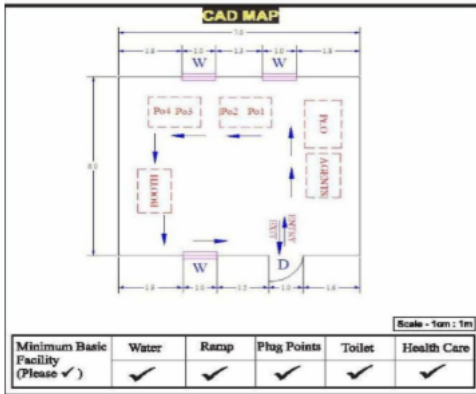

Google Map View

Polling Station Building Front View

Polling Station Front View

Cad View

Key MAP View

1 பெயர் : சுப்பிரமணியன் - தந்தையின் பெயர்: பெரியசாமி - வீட்டு எண் : 1 வயது : 62 பாலினம் : ஆண்	THB0497776 Photo is available	2 பெயர் : பஞ்சவர்ணம் - கணவர் பெயர்: ராஜாங்கம் - வீட்டு எண் : 1 வயது : 59 பாலினம் : பெண்	THB0497750 Photo is available	3 பெயர் : முத்துபிள்ளை - கணவர் பெயர்: சக்திவேல் - வீட்டு எண் : 1 வயது : 50 பாலினம் : பெண்	THB0497610 Photo is available
4 பெயர் : செல்வகணபதி - தந்தையின் பெயர்: ராமகிருஷ்ணன் - வீட்டு எண் : 1 வயது : 45 பாலினம் : ஆண்	THB0497925 Photo is available	5 பெயர் : ஜோதிலெட்சுமி - கணவர் பெயர்: தொந்திகணபதி - வீட்டு எண் : 1 வயது : 42 பாலினம் : பெண்	THB0497636 Photo is available	6 பெயர் : ராஜ்குமார் - தந்தையின் பெயர்: ராஜாங்கம் - வீட்டு எண் : 1 வயது : 41 பாலினம் : ஆண்	THB0497917 Photo is available
7 பெயர் : குருநாதன் - தந்தையின் பெயர்: அங்குச்சாமி - வீட்டு எண் : 1 வயது : 40 பாலினம் : ஆண்	THB0358523 Photo is available	8 பெயர் : லெட்சுமி - கணவர் பெயர்: தொந்திபாண்டி - வீட்டு எண் : 1 வயது : 38 பாலினம் : பெண்	THB0805929 Photo is available	9 பெயர் : பார்வதி - கணவர் பெயர்: பாலகிருஷ்ணன் - வீட்டு எண் : 1 வயது : 37 பாலினம் : பெண்	THB0909473 Photo is available
10 பெயர் : செந்தில்குமார் - தந்தையின் பெயர்: கணபதி - வீட்டு எண் : 1 வயது : 37 பாலினம் : ஆண்	THB0358515 Photo is available	11 பெயர் : பாண்டி - தந்தையின் பெயர்: முருகேசன் - வீட்டு எண் : 1 வயது : 36 பாலினம் : ஆண்	THB0358531 Photo is available	12 பெயர் : வேலு - தந்தையின் பெயர்: கண்ணநாதன் - வீட்டு எண் : 1 வயது : 36 பாலினம் : ஆண்	THB0497818 Photo is available
13 பெயர் : நவந்தகிருஷ்ணன் - தந்தையின் பெயர்: அழகர் - வீட்டு எண் : 1 வயது : 35 பாலினம் : ஆண்	THB0099804 Photo is available	14 பெயர் : கணேசன் - தந்தையின் பெயர்: ஆறுமுகம் - வீட்டு எண் : 1 வயது : 35 பாலினம் : ஆண்	THB0497446 Photo is available	15 பெயர் : செல்வம் - தந்தையின் பெயர்: கண்ணநாதன் - வீட்டு எண் : 1 வயது : 35 பாலினம் : ஆண்	THB0497875 Photo is available
16 பெயர் : தவமுத்து கணவர் பெயர்: நீல மேகம் வீட்டு எண் : 1 வயது : 35 பாலினம் : பெண்	THB1127356 Photo is available	17 பெயர் : பூமாதேவி - தந்தையின் பெயர்: திருவேட்டைசெல்வம் - வீட்டு எண் : 1 வயது : 34 பாலினம் : பெண்	THB0358549 Photo is available	18 பெயர் : முருகேஸ் - தந்தையின் பெயர்: ஆறுமுகம் - வீட்டு எண் : 1 வயது : 34 பாலினம் : ஆண்	THB0497701 Photo is available
19 பெயர் : மணிகண்டன் - தந்தையின் பெயர்: கணபதி - வீட்டு எண் : 1 வயது : 34 பாலினம் : ஆண்	THB0358473 Photo is available	20 பெயர் : விஜிகணேசன் - தந்தையின் பெயர்: முத்துப்பாண்டி - வீட்டு எண் : 1 வயது : 34 பாலினம் : ஆண்	THB0358499 Photo is available	21 பெயர் : செந்தில்முருகன் - தந்தையின் பெயர்: லெட்சுமணன் - வீட்டு எண் : 1 வயது : 34 பாலினம் : ஆண்	THB0497743 Photo is available
22 பெயர் : செந்தில்முருகன் - தந்தையின் பெயர்: கணேசன் - வீட்டு எண் : 1 வயது : 33 பாலினம் : ஆண்	THB0358507 Photo is available	23 பெயர் : அழகுமலை - தந்தையின் பெயர்: முத்து - வீட்டு எண் : 1 வயது : 33 பாலினம் : ஆண்	THB0497438 Photo is available	24 பெயர் : சுரேஷ் - தந்தையின் பெயர்: ராமகிருஷ்ணன் - வீட்டு எண் : 1 வயது : 33 பாலினம் : ஆண்	THB0497545 Photo is available
25 பெயர் : சுரேஷ்குமார் - தந்தையின் பெயர்: செல்லையா - வீட்டு எண் : 1 வயது : 32 பாலினம் : ஆண்	THB0497479 Photo is available	26 பெயர் : சசிலா கணவர் பெயர்: பாண்டி வீட்டு எண் : 1/2-15 வயது : 38 பாலினம் : பெண்	THB2076081 Photo is available	27 பெயர் : செந்தில்குமார் - தந்தையின் பெயர்: பிச்சை - வீட்டு எண் : 1-5 வயது : 40 பாலினம் : ஆண்	THB0909457 Photo is available
28 பெயர் : கார்திகேயன் - தந்தையின் பெயர்: முத்துப்பாண்டி - வீட்டு எண் : 1-6 வயது : 31 பாலினம் : ஆண்	THB0720128 Photo is available	29 பெயர் : பொன்னையா - தந்தையின் பெயர்: அங்குச்சாமி - வீட்டு எண் : 1-19 வயது : 32 பாலினம் : ஆண்	THB0650697 Photo is available	30 பெயர் : முத்துகுமார் - தந்தையின் பெயர்: முனியன் - வீட்டு எண் : 1-22 வயது : 29 பாலினம் : ஆண்	THB0862441 Photo is available