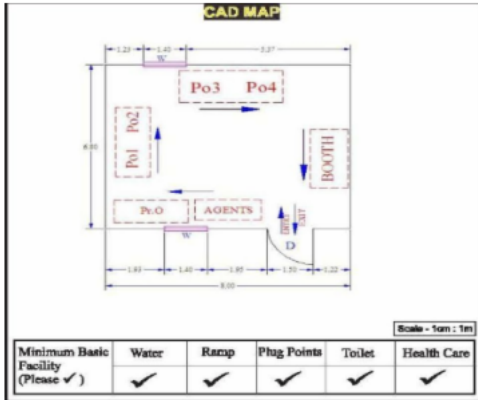

கையொப்பம்

Nazri Naksha

Google Map View

Polling Station Building Front View

Polling Station Front View

Cad View

Key MAP View

சட்டமன்றத் தொகுதியின் எண் மற்றும் பெயர் : 187-மானாமதுரை
பிரிவு எண் மற்றும் பெயர் 1-மடப்புரம் (ஊ) (வ.கி), கலுங்காபட்டி