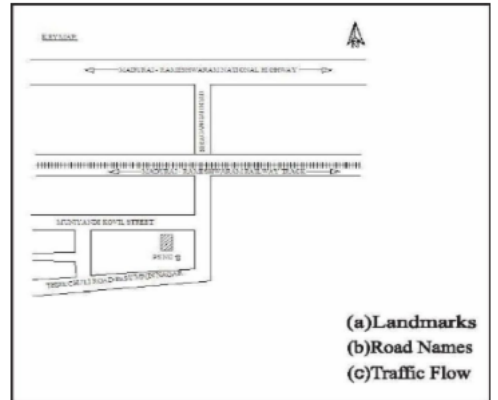

கையொப்பம்

Nazri Naksha

Google Map View

Polling Station Building Front View

Polling Station Front View

Cad View

Key MAP View

சட்டமன்றத் தொகுதியின் எண் மற்றும் பெயர் : 187-மானாமதுரை
பிரிவு எண் மற்றும் பெயர் 1-மடப்புரம் (ஊ) (வ.கி), கலுங்காபட்டி