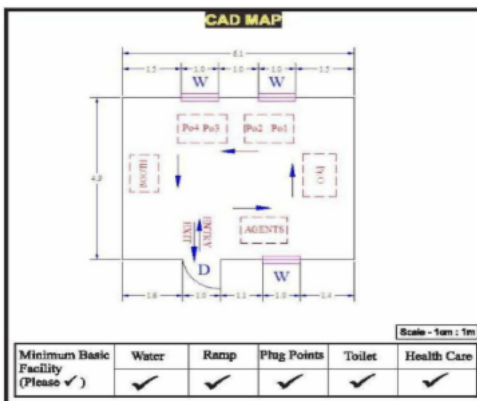

Google Map View

Polling Station Building Front View

Polling Station Front View

Cad View

Key MAP View

1 பெயர் : லெட்சுமி - கணவர் பெயர்: மருது - வீட்டு எண் : 1 வயது : 58 பாலினம் : பெண் Photo is available	THB0310870	2 பெயர் : பூஜைத்துரை - தந்தையின் பெயர்: காசிராமன் - வீட்டு எண் : 1 வயது : 46 பாலினம் : ஆண் Photo is available	THB0648667	3 பெயர் : முருகானந்தம் - தந்தையின் பெயர்: வீறு - வீட்டு எண் : 1 வயது : 45 பாலினம் : ஆண் Photo is available	THB1075480
4 பெயர் : செளந்தரம் - கணவர் பெயர்: கருப்பையா - வீட்டு எண் : 1 வயது : 43 பாலினம் : பெண் Photo is available	THB1075522	5 பெயர் : ரோஜா மலர் - கணவர் பெயர்: கருப்பையா - வீட்டு எண் : 1 வயது : 41 பாலினம் : பெண் Photo is available	THB1075514	6 பெயர் : இந்திரா - கணவர் பெயர்: முருகானந்தம் - வீட்டு எண் : 1 வயது : 36 பாலினம் : பெண் Photo is available	THB1075472
7 பெயர் : சிந்தாமணி - கணவர் பெயர்: சமயத்துரை - வீட்டு எண் : 1 வயது : 30 பாலினம் : பெண் Photo is available	THB0983593	8 பெயர் : சிந்து பிரியா - தந்தையின் பெயர்: வீரசிங்கம் - வீட்டு எண் : 1 வயது : 29 பாலினம் : பெண் Photo is available	THB1027143	9 பெயர் : ராஜேஸ் - தந்தையின் பெயர்: ஞானப்பழம் - வீட்டு எண் : 1 வயது : 28 பாலினம் : ஆண் Photo is available	THB0983585
10 பெயர் : முனியாண்டிச்சாமி - தந்தையின் பெயர்: நீலமேகம் - வீட்டு எண் : 1 வயது : 28 பாலினம் : ஆண் Photo is available	THB1027135	11 பெயர் : பிரியா - தந்தையின் பெயர்: ரவி - வீட்டு எண் : 1 வயது : 28 பாலினம் : பெண் Photo is available	THB1075498	12 பெயர் : சுலோச்சனா - தந்தையின் பெயர்: கிருஷ்ணன் - வீட்டு எண் : 1 வயது : 28 பாலினம் : பெண் Photo is available	THB0983601
13 பெயர் : சோனைமுத்து - தந்தையின் பெயர்: ரவி - வீட்டு எண் : 1 வயது : 27 பாலினம் : ஆண் Photo is available	THB1075654	14 பெயர் : முகேஷ்கண்ணன் தந்தையின் பெயர்: கந்தசாமி வீட்டு எண் : 1 வயது : 24 பாலினம் : ஆண் Photo is available	THB2003481	15 பெயர் : சுரேஷ் சோ தந்தையின் பெயர்: சோனைமுத்து வீட்டு எண் : 1 வயது : 20 பாலினம் : ஆண் Photo is available	THB2265031
16 பெயர் : மகாலெட்சுமி கணவர் பெயர்: கருப்புச்சாமி வீட்டு எண் : 1/32 வயது : 33 பாலினம் : பெண் Photo is available	THB2079770	17 பெயர் : ஜெயபாலன் - தந்தையின் பெயர்: முனியாண்டி - வீட்டு எண் : 1-100 வயது : 42 பாலினம் : ஆண் Photo is available	THB0940437	18 பெயர் : முத்துலெட்சுமி - கணவர் பெயர்: சோனைமுத்து - வீட்டு எண் : 1-424 வயது : 29 பாலினம் : பெண் Photo is available	THB0940387
19 பெயர் : உமாமகேஸ்வரி - கணவர் பெயர்: ஜெயபாலன் - வீட்டு எண் : 2-136 வயது : 41 பாலினம் : பெண் Photo is available	THB0940429	20 பெயர் : பூசைத்துரை தந்தையின் பெயர்: முருகன் வீட்டு எண் : 2/364 வயது : 27 பாலினம் : ஆண் Photo is available	THB2079747	21 பெயர் : பொன்னமுகு - தந்தையின் பெயர்: அண்ணாத்துரை - வீட்டு எண் : 3-11 வயது : 31 பாலினம் : ஆண் Photo is available	THB0940403
22 பெயர் : செந்தில்முருகன் - தந்தையின் பெயர்: கந்தசாமி - வீட்டு எண் : 3-12 வயது : 40 பாலினம் : ஆண் Photo is available	THB0940411	23 பெயர் : பிச்சைமுத்து - கணவர் பெயர்: சோனைமுத்து - வீட்டு எண் : 3-30 வயது : 41 பாலினம் : பெண் Photo is available	THB0309757	24 பெயர் : பாண்டிச்செல்வம் - தந்தையின் பெயர்: சண்முகவேல் - வீட்டு எண் : 3-37 வயது : 35 பாலினம் : ஆண் Photo is available	THB0310680
25 பெயர் : பாண்டிமுத்து - தந்தையின் பெயர்: மல்லிகா - வீட்டு எண் : 3-41 வயது : 29 பாலினம் : ஆண் Photo is available	THB0940395	26 பெயர் : கண்ணத்தாள் - கணவர் பெயர்: முத்துராஜா - வீட்டு எண் : 3-48 வயது : 36 பாலினம் : பெண் Photo is available	THB0310250	27 பெயர் : சாந்தி - கணவர் பெயர்: பாலமுருகன் - வீட்டு எண் : 3-52 வயது : 32 பாலினம் : பெண் Photo is available	THB0723825
28 பெயர் : சுகன்யா - தாயின் பெயர்: அங்குபிள்ளை - வீட்டு எண் : 4-98 வயது : 31 பாலினம் : பெண் Photo is available	THB0940452	29 பெயர் : முத்துபாண்டி கே தந்தையின் பெயர்: கருப்பையா வீட்டு எண் : 19 வயது : 65 பாலினம் : ஆண் Photo is available	THB2229185	30 பெயர் : பிரியா - தந்தையின் பெயர்: வெற்றிச்செல்வம் - வீட்டு எண் : 36 வயது : 28 பாலினம் : பெண் Photo is available	THB1025063