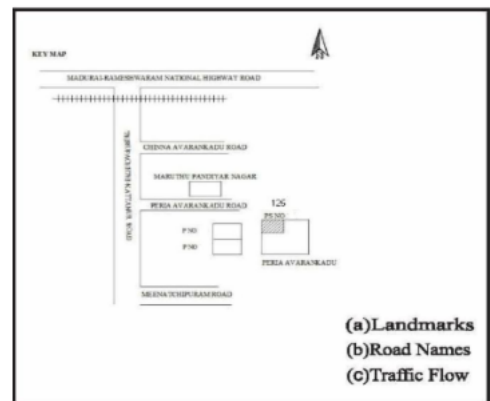

Key MAP View