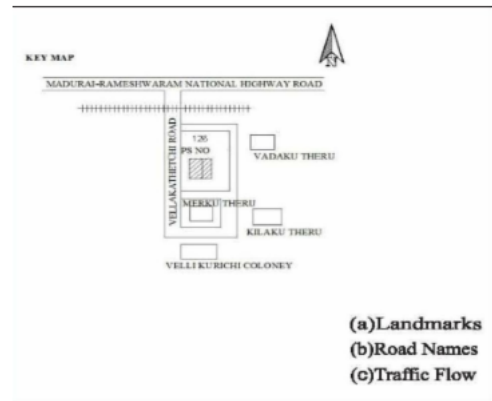

Google Map View

Polling Station Building Front View

Polling Station Front View

Cad View

Key MAP View

1 பெயர் : மீனாட்சி - கணவர் பெயர்: நாகலிங்கம் - வீட்டு எண் : 1 வயது : 78 பாலினம் : பெண்	THB1476969 Photo is available	2 பெயர் : சந்திரா - கணவர் பெயர்: சித்திரவேலு - வீட்டு எண் : 1 வயது : 63 பாலினம் : பெண்	THB1476985 Photo is available	3 பெயர் : ராக்கு - கணவர் பெயர்: முத்துராக்கு - வீட்டு எண் : 1 வயது : 46 பாலினம் : பெண்	THB1075332 Photo is available
4 பெயர் : மணிவண்ணன் - தந்தையின் பெயர்: சித்திரவேலு - வீட்டு எண் : 1 வயது : 45 பாலினம் : ஆண்	BDY2298453 Photo is available	5 பெயர் : ரவிந்திரன் - தந்தையின் பெயர்: அய்யாச்சாமி - வீட்டு எண் : 1 வயது : 44 பாலினம் : ஆண்	THB0501874 Photo is available	6 பெயர் : புவனேஸ்வரி தந்தையின் பெயர்: சித்திரவேலு - வீட்டு எண் : 1 வயது : 39 பாலினம் : பெண்	BDY2643658 Photo is available
7 பெயர் : சரண்யா - கணவர் பெயர்: சந்திரசேகர் - வீட்டு எண் : 1 வயது : 38 பாலினம் : பெண்	THB0501932 Photo is available	8 பெயர் : முருகன் - தந்தையின் பெயர்: கருப்பையா - வீட்டு எண் : 1 வயது : 37 பாலினம் : பெண்	THB0502153 Photo is available	9 பெயர் : பிரியா - கணவர் பெயர்: மணிவண்ணன் - வீட்டு எண் : 1 வயது : 37 பாலினம் : பெண்	THB0148551 Photo is available
10 பெயர் : முத்துசந்தியா - கணவர் பெயர்: இரவிந்திரன் - வீட்டு எண் : 1 வயது : 34 பாலினம் : பெண்	THB0502120 Photo is available	11 பெயர் : பேபிஷாலினி - தந்தையின் பெயர்: ராஜாங்கம் - வீட்டு எண் : 1 வயது : 32 பாலினம் : பெண்	THB0501825 Photo is available	12 பெயர் : பாலமுருகன் - தந்தையின் பெயர்: பூமிநாதன் - வீட்டு எண் : 1 வயது : 31 பாலினம் : ஆண்	THB0502146 Photo is available
13 பெயர் : அய்யாச்சாமி - தந்தையின் பெயர்: முத்துக்கருப்பன் - வீட்டு எண் : 1 வயது : 31 பாலினம் : ஆண்	THB0648337 Photo is available	14 பெயர் : கருப்புசாமி - தந்தையின் பெயர்: முருகையா - வீட்டு எண் : 1 வயது : 29 பாலினம் : ஆண்	THB0864363 Photo is available	15 பெயர் : லோகசுரமணியன் பா தந்தையின் பெயர்: பாண்டி வீட்டு எண் : 1 வயது : 21 பாலினம் : ஆண்	THB2187375 Photo is available
16 பெயர் : கருப்பாயி - கணவர் பெயர்: அய்யாங்காளை - வீட்டு எண் : 1-1 வயது : 54 பாலினம் : பெண்	THB1476993 Photo is available	17 பெயர் : பிரபு - தந்தையின் பெயர்: அய்யங்காளை - வீட்டு எண் : 1-1 வயது : 33 பாலினம் : ஆண்	THB0359232 Photo is available	18 பெயர் : நித்யா - கணவர் பெயர்: செல்லப்பாண்டி - வீட்டு எண் : 1-2 வயது : 41 பாலினம் : பெண்	THB0309500 Photo is available
19 பெயர் : ஹரி கரன் தந்தையின் பெயர்: பாண்டி வீட்டு எண் : 1/5 வயது : 25 பாலினம் : ஆண்	THB1197664 Photo is available	20 பெயர் : செல்வக்குமார் - தந்தையின் பெயர்: அய்யங்காளை - வீட்டு எண் : 1-8 வயது : 40 பாலினம் : ஆண்	THB0724021 Photo is available	21 பெயர் : இராமநாதன் - தந்தையின் பெயர்: அய்யங்காளை - வீட்டு எண் : 1-8 வயது : 31 பாலினம் : ஆண்	THB0648352 Photo is available
22 பெயர் : சுமதி - கணவர் பெயர்: பாண்டி - வீட்டு எண் : 1-10 வயது : 39 பாலினம் : பெண்	THB0501783 Photo is available	23 பெயர் : சுரேஷ் - தந்தையின் பெயர்: கருப்பையா - வீட்டு எண் : 1-11 வயது : 31 பாலினம் : ஆண்	THB0648493 Photo is available	24 பெயர் : பாண்டிமீனாட்சி - கணவர் பெயர்: மூக்குச்சாமி - வீட்டு எண் : 1-14 வயது : 37 பாலினம் : பெண்	THB0983676 Photo is available
25 பெயர் : அழகுபாண்டி - தந்தையின் பெயர்: மூக்குச்சாமி - வீட்டு எண் : 1-14 வயது : 30 பாலினம் : ஆண்	THB0723940 Photo is available	26 பெயர் : தர்மராஜ் தந்தையின் பெயர்: சீனிவாசன் வீட்டு எண் : 1/15ஏ வயது : 23 பாலினம் : ஆண்	THB2020576 Photo is available	27 பெயர் : அலெக்சு பாண்டியன் தந்தையின் பெயர்: சோனையா வீட்டு எண் : 1/16 வயது : 26 பாலினம் : ஆண்	THB1156462 Photo is available
28 பெயர் : ராமலெட்சுமணன் தந்தையின் பெயர்: அக்கினி ராஜ் வீட்டு எண் : 1/16 வயது : 23 பாலினம் : பெண்	THB2020659 Photo is available	29 பெயர் : சூர்யா தந்தையின் பெயர்: சீனிவாசன் வீட்டு எண் : 1/18 வயது : 25 பாலினம் : ஆண்	THB1176049 Photo is available	30 பெயர் : சரத்குமார் மு தந்தையின் பெயர்: முத்துகிருஷ்ணன் வீட்டு எண் : 1/20 வயது : 21 பாலினம் : ஆண்	THB2242865 Photo is available