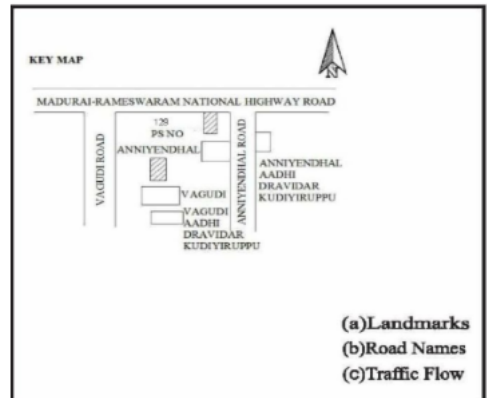

Key MAP View