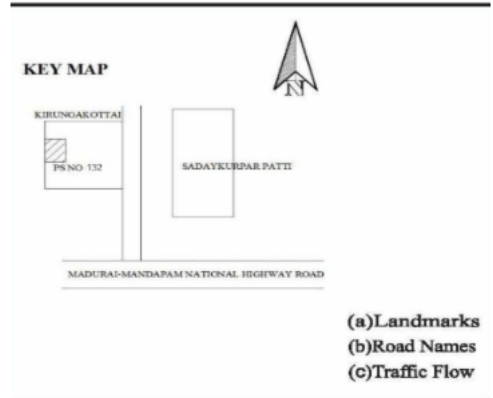

Key MAP View