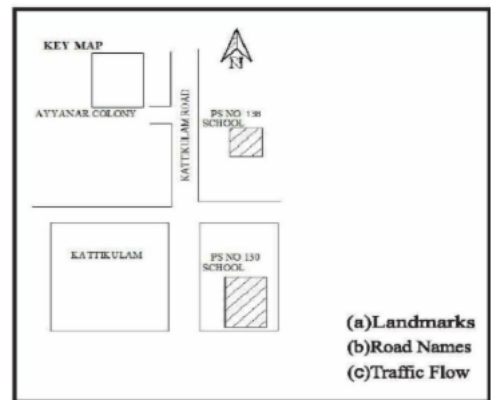

Key MAP View