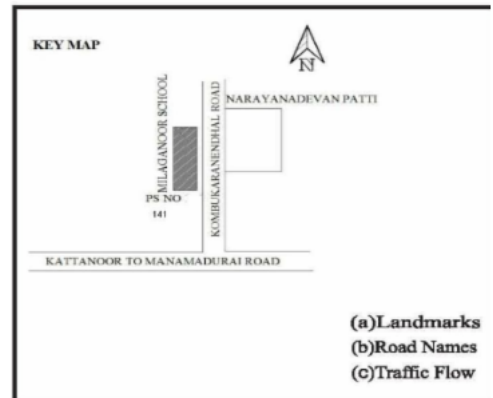

Key MAP View