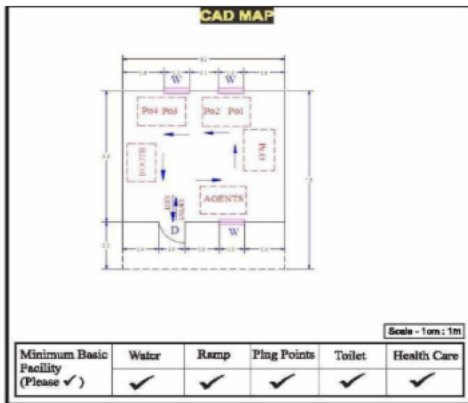

Cad View

Key MAP View