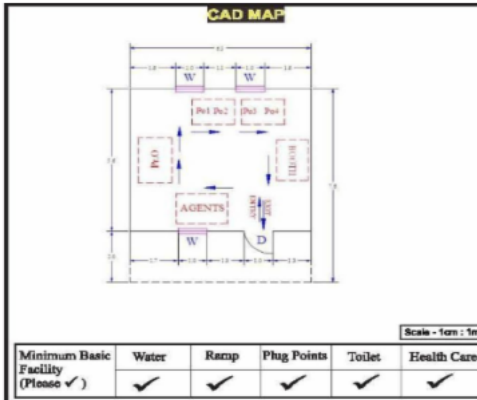

Cad View

Key MAP View