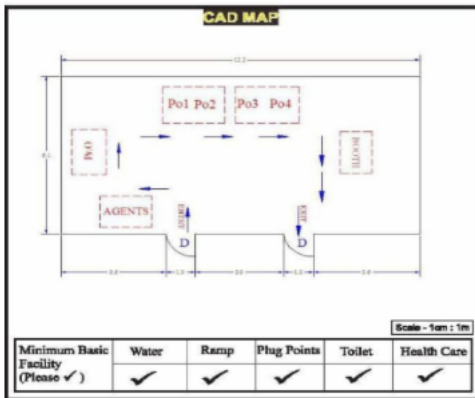

Cad View

Key MAP View