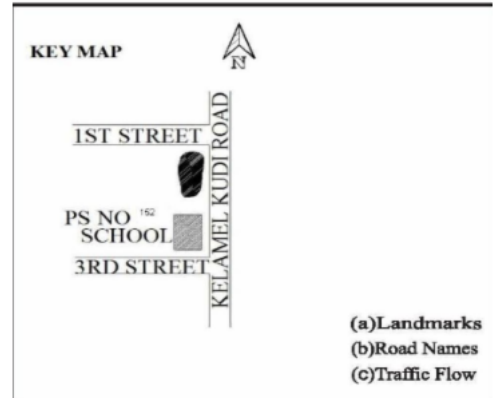

Cad View

Key MAP View