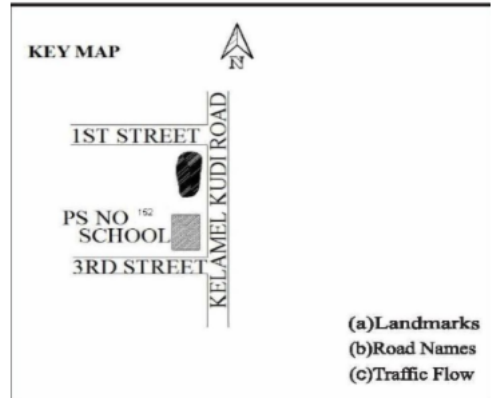

Cad View

Key MAP View