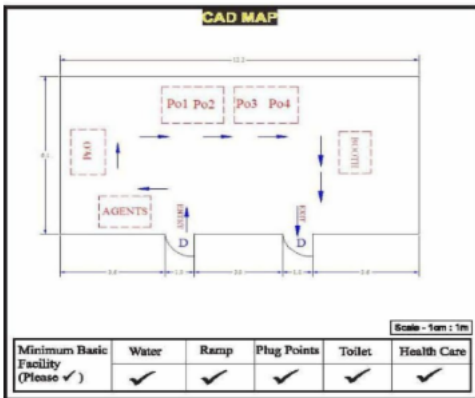

Cad View

Key MAP View