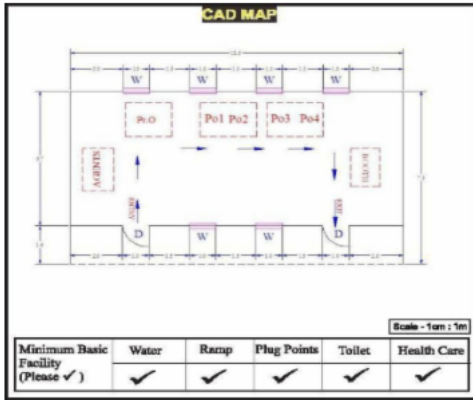

Nazri Naksha

Google Map View

Polling Station Building Front View

Polling Station Front View

Cad View

Key MAP View

1 பெயர் : சுந்தரவேல் தந்தையின் பெயர்: ஆறுமுகம் வீட்டு எண் : 0 வயது : 43 பாலினம் : ஆண் Photo is available	THB2291607	2 பெயர் : பூஞ்சோலை - கணவர் பெயர்: பாண்டி - வீட்டு எண் : 1 வயது : 59 பாலினம் : பெண் Photo is available	THB0397836	3 பெயர் : முத்து - தந்தையின் பெயர்: பிச்சை - வீட்டு எண் : 1 வயது : 54 பாலினம் : ஆண் Photo is available	BDY4192993
4 பெயர் : கண்ணன் - தந்தையின் பெயர்: சேது ராமன் - வீட்டு எண் : 1 வயது : 49 பாலினம் : ஆண் Photo is available	THB0679779	5 பெயர் : பாலமுருகன் - தந்தையின் பெயர்: குருசாமி - வீட்டு எண் : 1 வயது : 47 பாலினம் : ஆண் Photo is available	THB0303263	6 பெயர் : முத்துலெட்சுமி - கணவர் பெயர்: கண்ணன் - வீட்டு எண் : 1 வயது : 44 பாலினம் : பெண் Photo is available	THB0642348
7 பெயர் : சரோஜா - கணவர் பெயர்: ராமகிருஷ்ணன் - வீட்டு எண் : 1 வயது : 43 பாலினம் : பெண் Photo is available	THB0397901	8 பெயர் : ராமகிருஷ்ணன் - தந்தையின் பெயர்: மாயாண்டி - வீட்டு எண் : 1 வயது : 43 பாலினம் : ஆண் Photo is available	THB0397794	9 பெயர் : ராஜசேகர் - தந்தையின் பெயர்: மீனாட்சி சுந்தரம் - வீட்டு எண் : 1 வயது : 41 பாலினம் : ஆண் Photo is available	THB0303248
10 பெயர் : ரெத்தினவள்ளி - கணவர் பெயர்: நாராயணன் - வீட்டு எண் : 1 வயது : 41 பாலினம் : பெண் Photo is available	THB0516633	11 பெயர் : வசந்தகுமாரி - கணவர் பெயர்: பாலமுருகன் - வீட்டு எண் : 1 வயது : 40 பாலினம் : பெண் Photo is available	THB0735068	12 பெயர் : அருணாதேவி - கணவர் பெயர்: வாசுமூர்த்தி - வீட்டு எண் : 1 வயது : 39 பாலினம் : பெண் Photo is available	THB0642405
13 பெயர் : உமா காளீஸ்வரி - கணவர் பெயர்: ஆனந்தன் - வீட்டு எண் : 1 வயது : 39 பாலினம் : பெண் Photo is available	THB0642611	14 பெயர் : ரேவதி - கணவர் பெயர்: நாகலிங்கம் - வீட்டு எண் : 1 வயது : 39 பாலினம் : பெண் Photo is available	THB0516476	15 பெயர் : கார்த்திகைசெல்வி - கணவர் பெயர்: கண்ணன் - வீட்டு எண் : 1 வயது : 37 பாலினம் : பெண் Photo is available	THB0516575
16 பெயர் : சேதுராமு - தந்தையின் பெயர்: மாரிமுத்து - வீட்டு எண் : 1 வயது : 37 பாலினம் : பெண் Photo is available	THB0516690	17 பெயர் : பிரபாகரன் - தந்தையின் பெயர்: மாரிமுத்து - வீட்டு எண் : 1 வயது : 33 பாலினம் : ஆண் Photo is available	THB0516559	18 பெயர் : கங்கை பாலன் - தந்தையின் பெயர்: ராக்கன் - வீட்டு எண் : 1 வயது : 32 பாலினம் : ஆண் Photo is available	THB0642561
19 பெயர் : குமரேசன் - தந்தையின் பெயர்: கதிரேசன் - வீட்டு எண் : 1 வயது : 32 பாலினம் : ஆண் Photo is available	THB0516468	20 பெயர் : அருண்குமார் - தந்தையின் பெயர்: முருகபூபதி - வீட்டு எண் : 1 வயது : 32 பாலினம் : ஆண் Photo is available	THB0516583	21 பெயர் : சந்தியா - கணவர் பெயர்: ராம்குமார் - வீட்டு எண் : 1 வயது : 30 பாலினம் : பெண் Photo is available	THB0937086
22 பெயர் : லெட்சுமணன் - தந்தையின் பெயர்: முத்து - வீட்டு எண் : 1-5 வயது : 52 பாலினம் : ஆண் Photo is available	THB0516393	23 பெயர் : நந்தகுமார் - தந்தையின் பெயர்: லெட்சுமணன் - வீட்டு எண் : 1-5 வயது : 31 பாலினம் : ஆண் Photo is available	THB0642678	24 பெயர் : முத்து மீனாட்சி கணவர் பெயர்: நந்தா குமார் வீட்டு எண் : 1/5 வயது : 25 பாலினம் : பெண் Photo is available	THB1193564
25 பெயர் : முத்துப்பாண்டி - கணவர் பெயர்: லட்சுமணன் - வீட்டு எண் : 1-6 வயது : 53 பாலினம் : பெண் Photo is available	BDY2732543	26 பெயர் : நாகமுத்து - தந்தையின் பெயர்: சுந்தரம் சேர்வை - வீட்டு எண் : 1-7 வயது : 65 பாலினம் : ஆண் Photo is available	BDY2391142	27 பெயர் : தவமணி - கணவர் பெயர்: நாகமுத்துசேர்வை - வீட்டு எண் : 1-7 வயது : 59 பாலினம் : பெண் Photo is available	BDY4369195
28 பெயர் : கோபால் - தந்தையின் பெயர்: அழகர்சாமி - வீட்டு எண் : 1-8 வயது : 64 பாலினம் : ஆண் Photo is available	THB1939982	29 பெயர் : எல்லமமாள் - கணவர் பெயர்: கோபால் - வீட்டு எண் : 1-8 வயது : 61 பாலினம் : பெண் Photo is available	THB1939990	30 பெயர் : பாலமுருகன் - தந்தையின் பெயர்: சிதம்பரம் - வீட்டு எண் : 1-9 வயது : 50 பாலினம் : ஆண் Photo is available	THB1940014