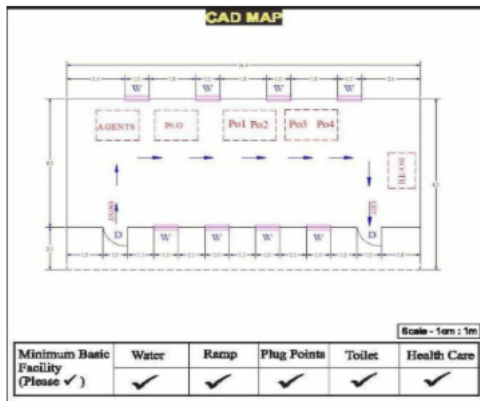

Google Map View

Polling Station Building Front View

Polling Station Front View

Cad View

Key MAP View

சட்டமன்றத் தொகுதியின் எண் மற்றும் பெயர் : 187-மானாமதுரை
பிரிவு எண் மற்றும் பெயர் 1-செய்களத்தூர் (ஊ) (வ.கி), செய்களத்தூர் வடக்குத்தெரு