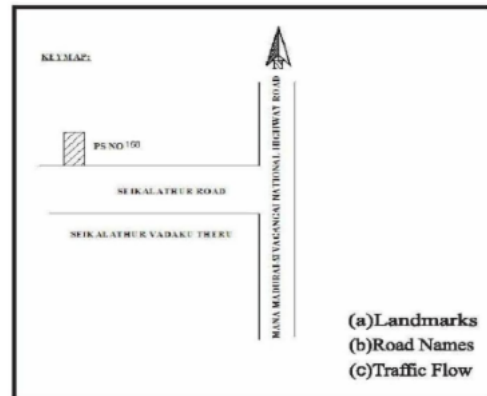

Google Map View

Polling Station Building Front View

Polling Station Front View

Cad View

Key MAP View

சட்டமன்றத் தொகுதியின் எண் மற்றும் பெயர் : 187-மானாமதுரை
பிரிவு எண் மற்றும் பெயர் 1-செய்களத்தூர் (ஊ) (வ.கி), செய்களத்தூர் வடக்குத்தெரு